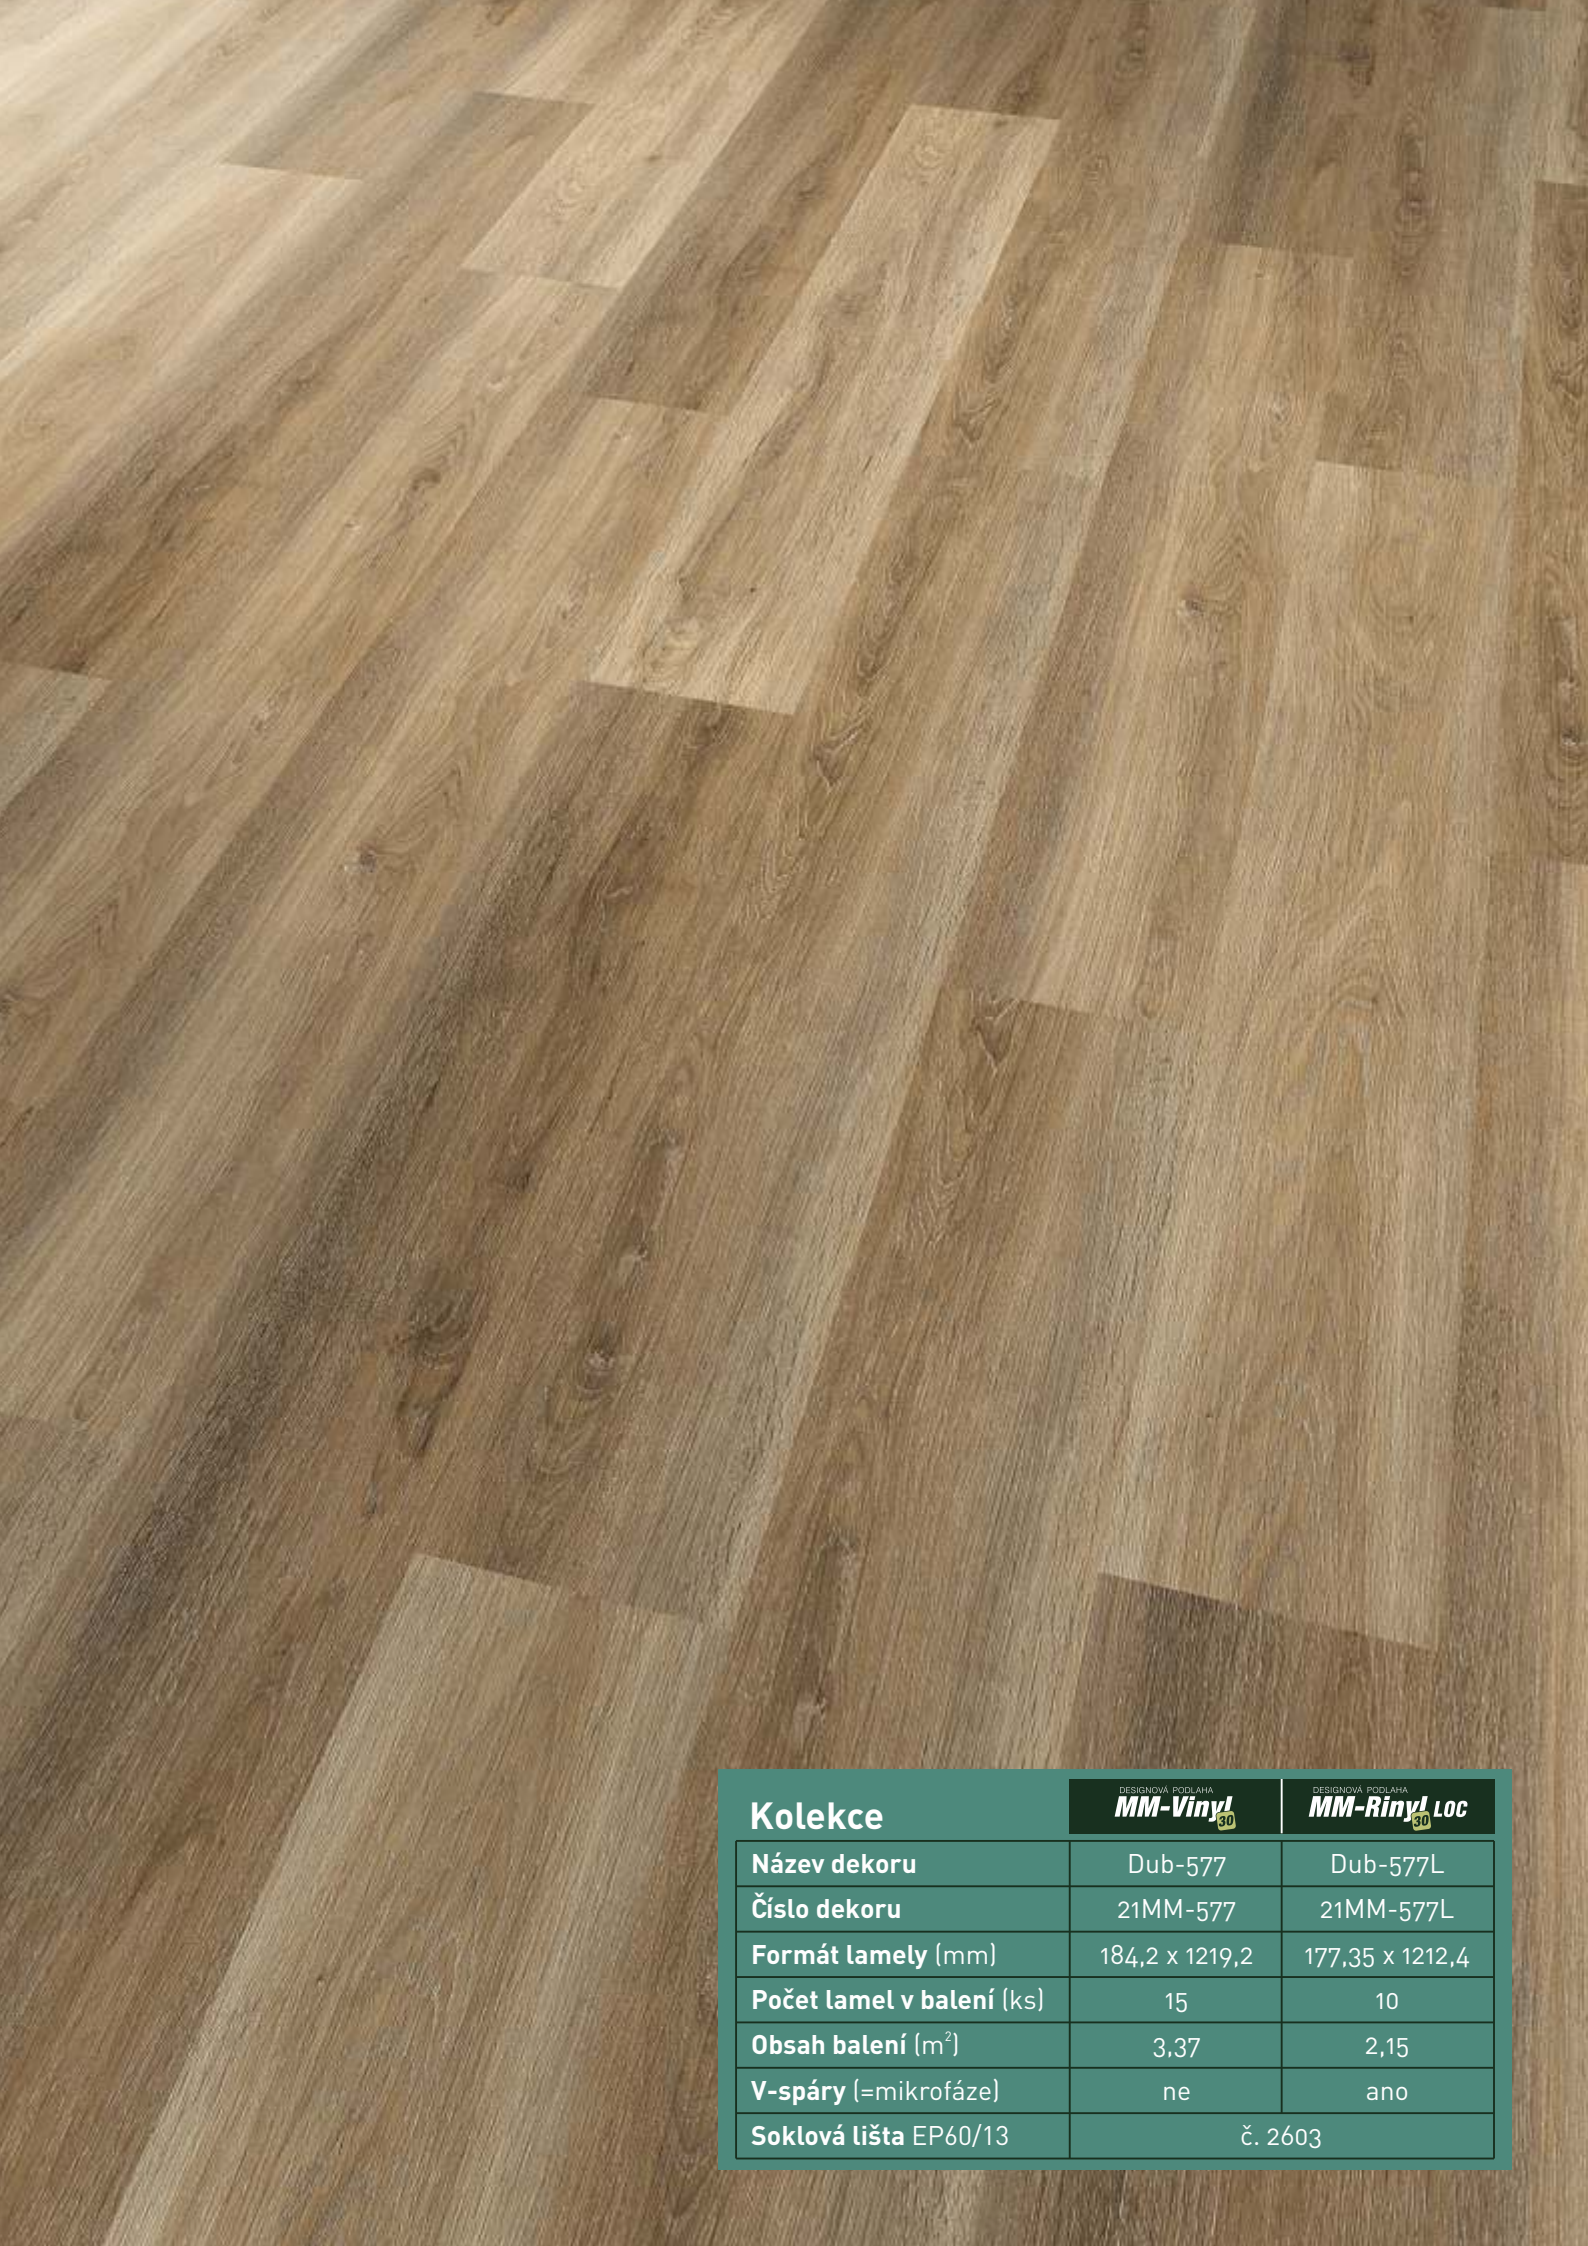

Kolekce

DESIGNOVÁ PODLAHA
MM-Viny!₃₀

DESIGNOVÁ PODLAHA
MM-Riny!₃₀ *Loc*

Název dekoru	Dub-577	Dub-577L
Číslo dekoru	21MM-577	21MM-577L
Formát lamely [mm]	184,2 x 1219,2	177,35 x 1212,4
Počet lamel v balení (ks)	15	10
Obsah balení (m²)	3,37	2,15
V-spáry (=mikrofáze)	ne	ano
Soklová lišta EP60/13	č. 2603