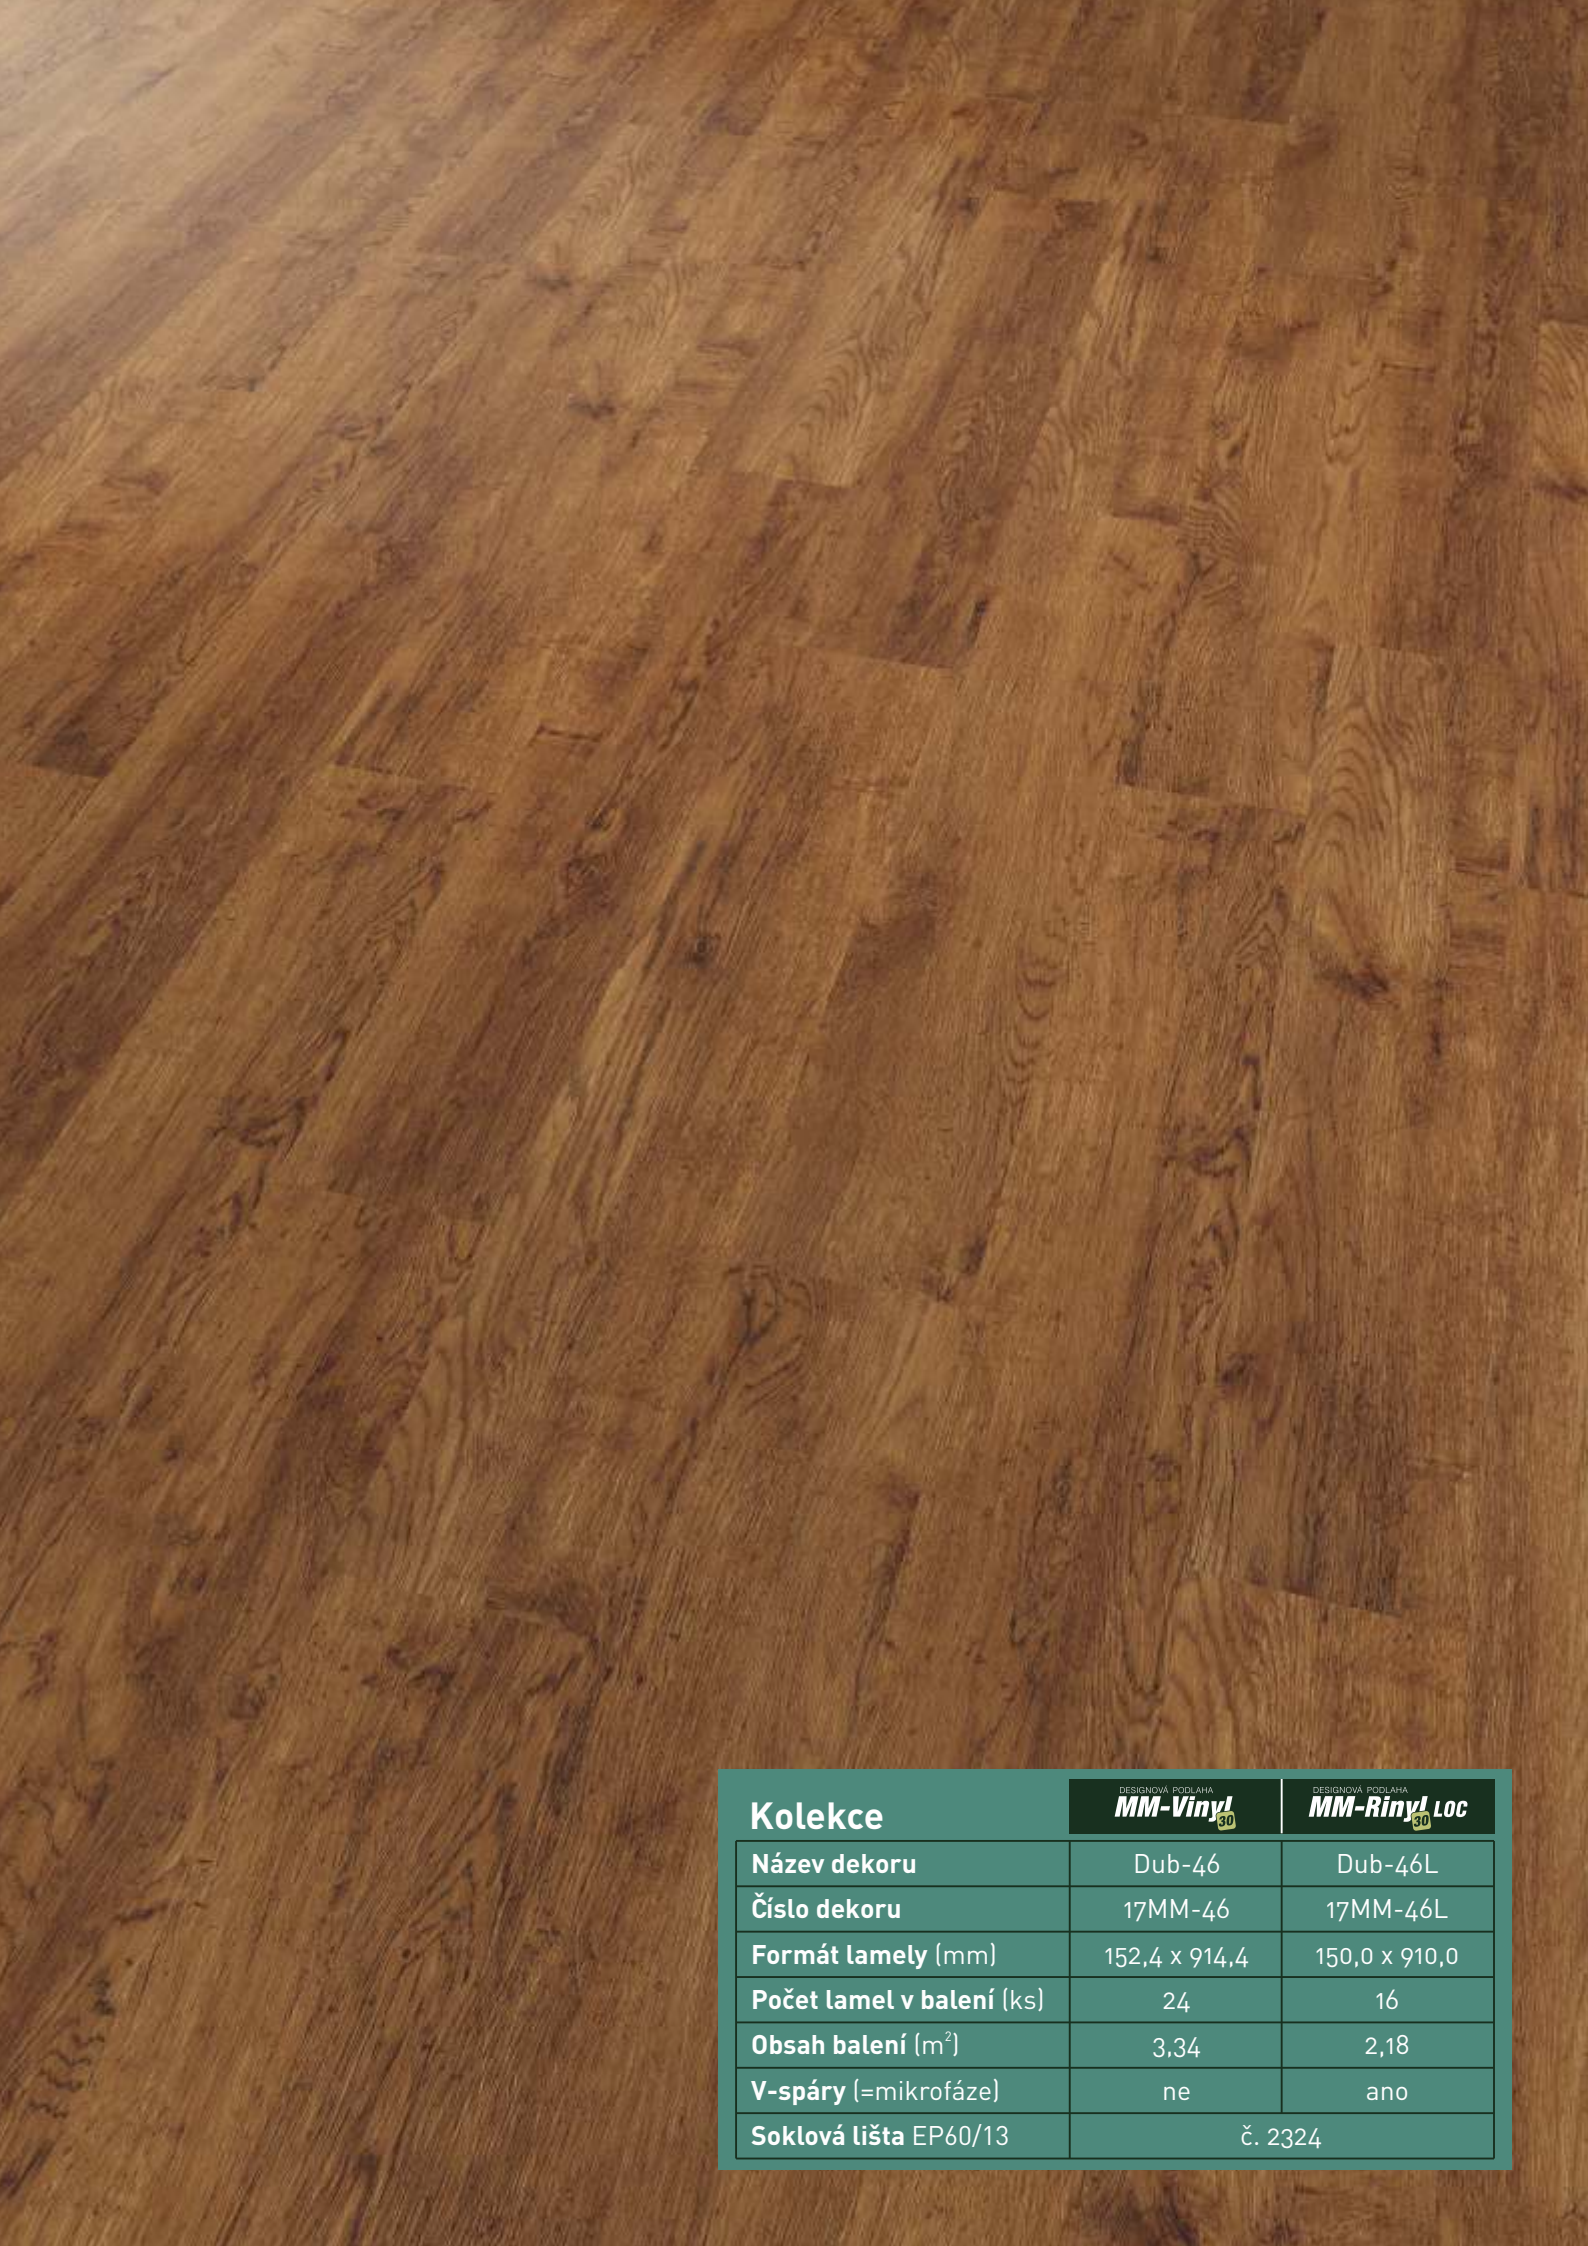

Kolekce	DESIGNOVÁ PODLAHA MM-Vinyl³⁰	DESIGNOVÁ PODLAHA MM-Rinyl³⁰ Loc	
	Název dekoru	Dub-46	Dub-46L
Číslo dekoru	17MM-46	17MM-46L	
Formát lamely [mm]	152,4 x 914,4	150,0 x 910,0	
Počet lamel v balení [ks]	24	16	
Obsah balení [m²]	3,34	2,18	
V-spáry (=mikrofáze)	ne	ano	
Soklová lišta EP60/13	č. 2324