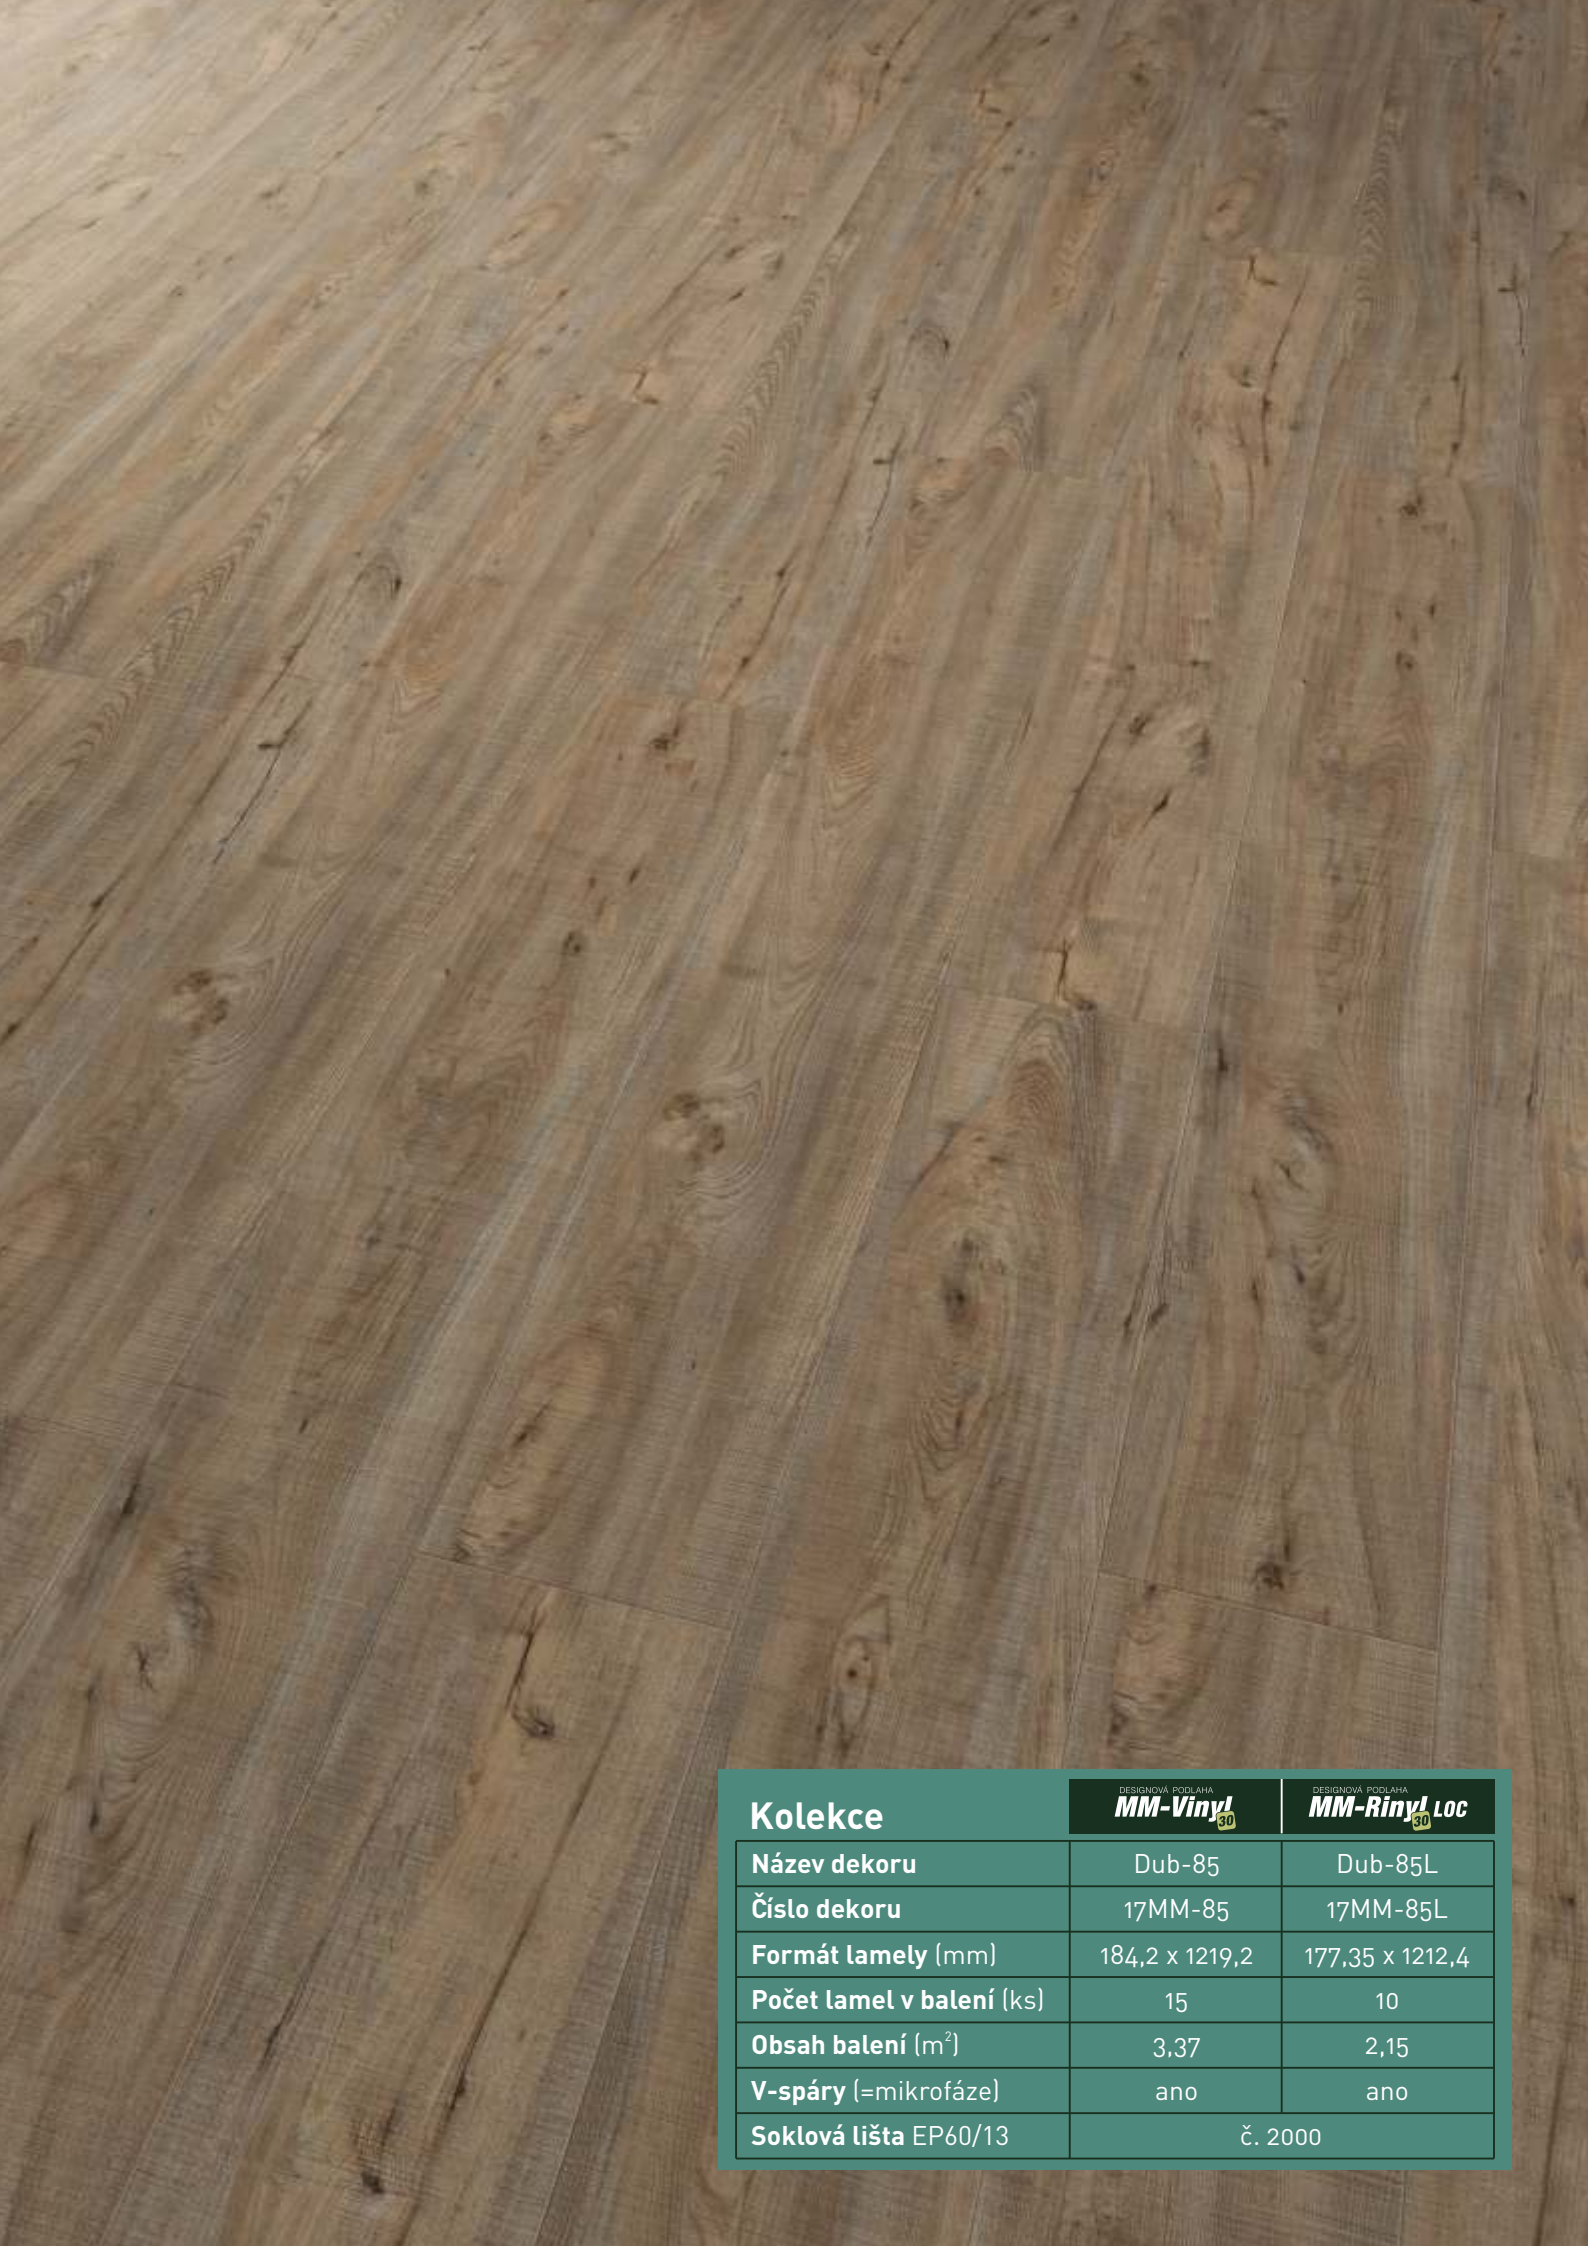

Kolekce

	DESIGNOVÁ PODLAHA MM-Viny!₃₀	DESIGNOVÁ PODLAHA MM-Riny!₃₀ <i>Loc</i>
Název dekoru	Dub-85	Dub-85L
Číslo dekoru	17MM-85	17MM-85L
Formát lamely [mm]	184,2 x 1219,2	177,35 x 1212,4
Počet lamel v balení (ks)	15	10
Obsah balení (m²)	3,37	2,15
V-spáry (=mikrofáze)	ano	ano
Soklová lišta EP60/13	č. 2000