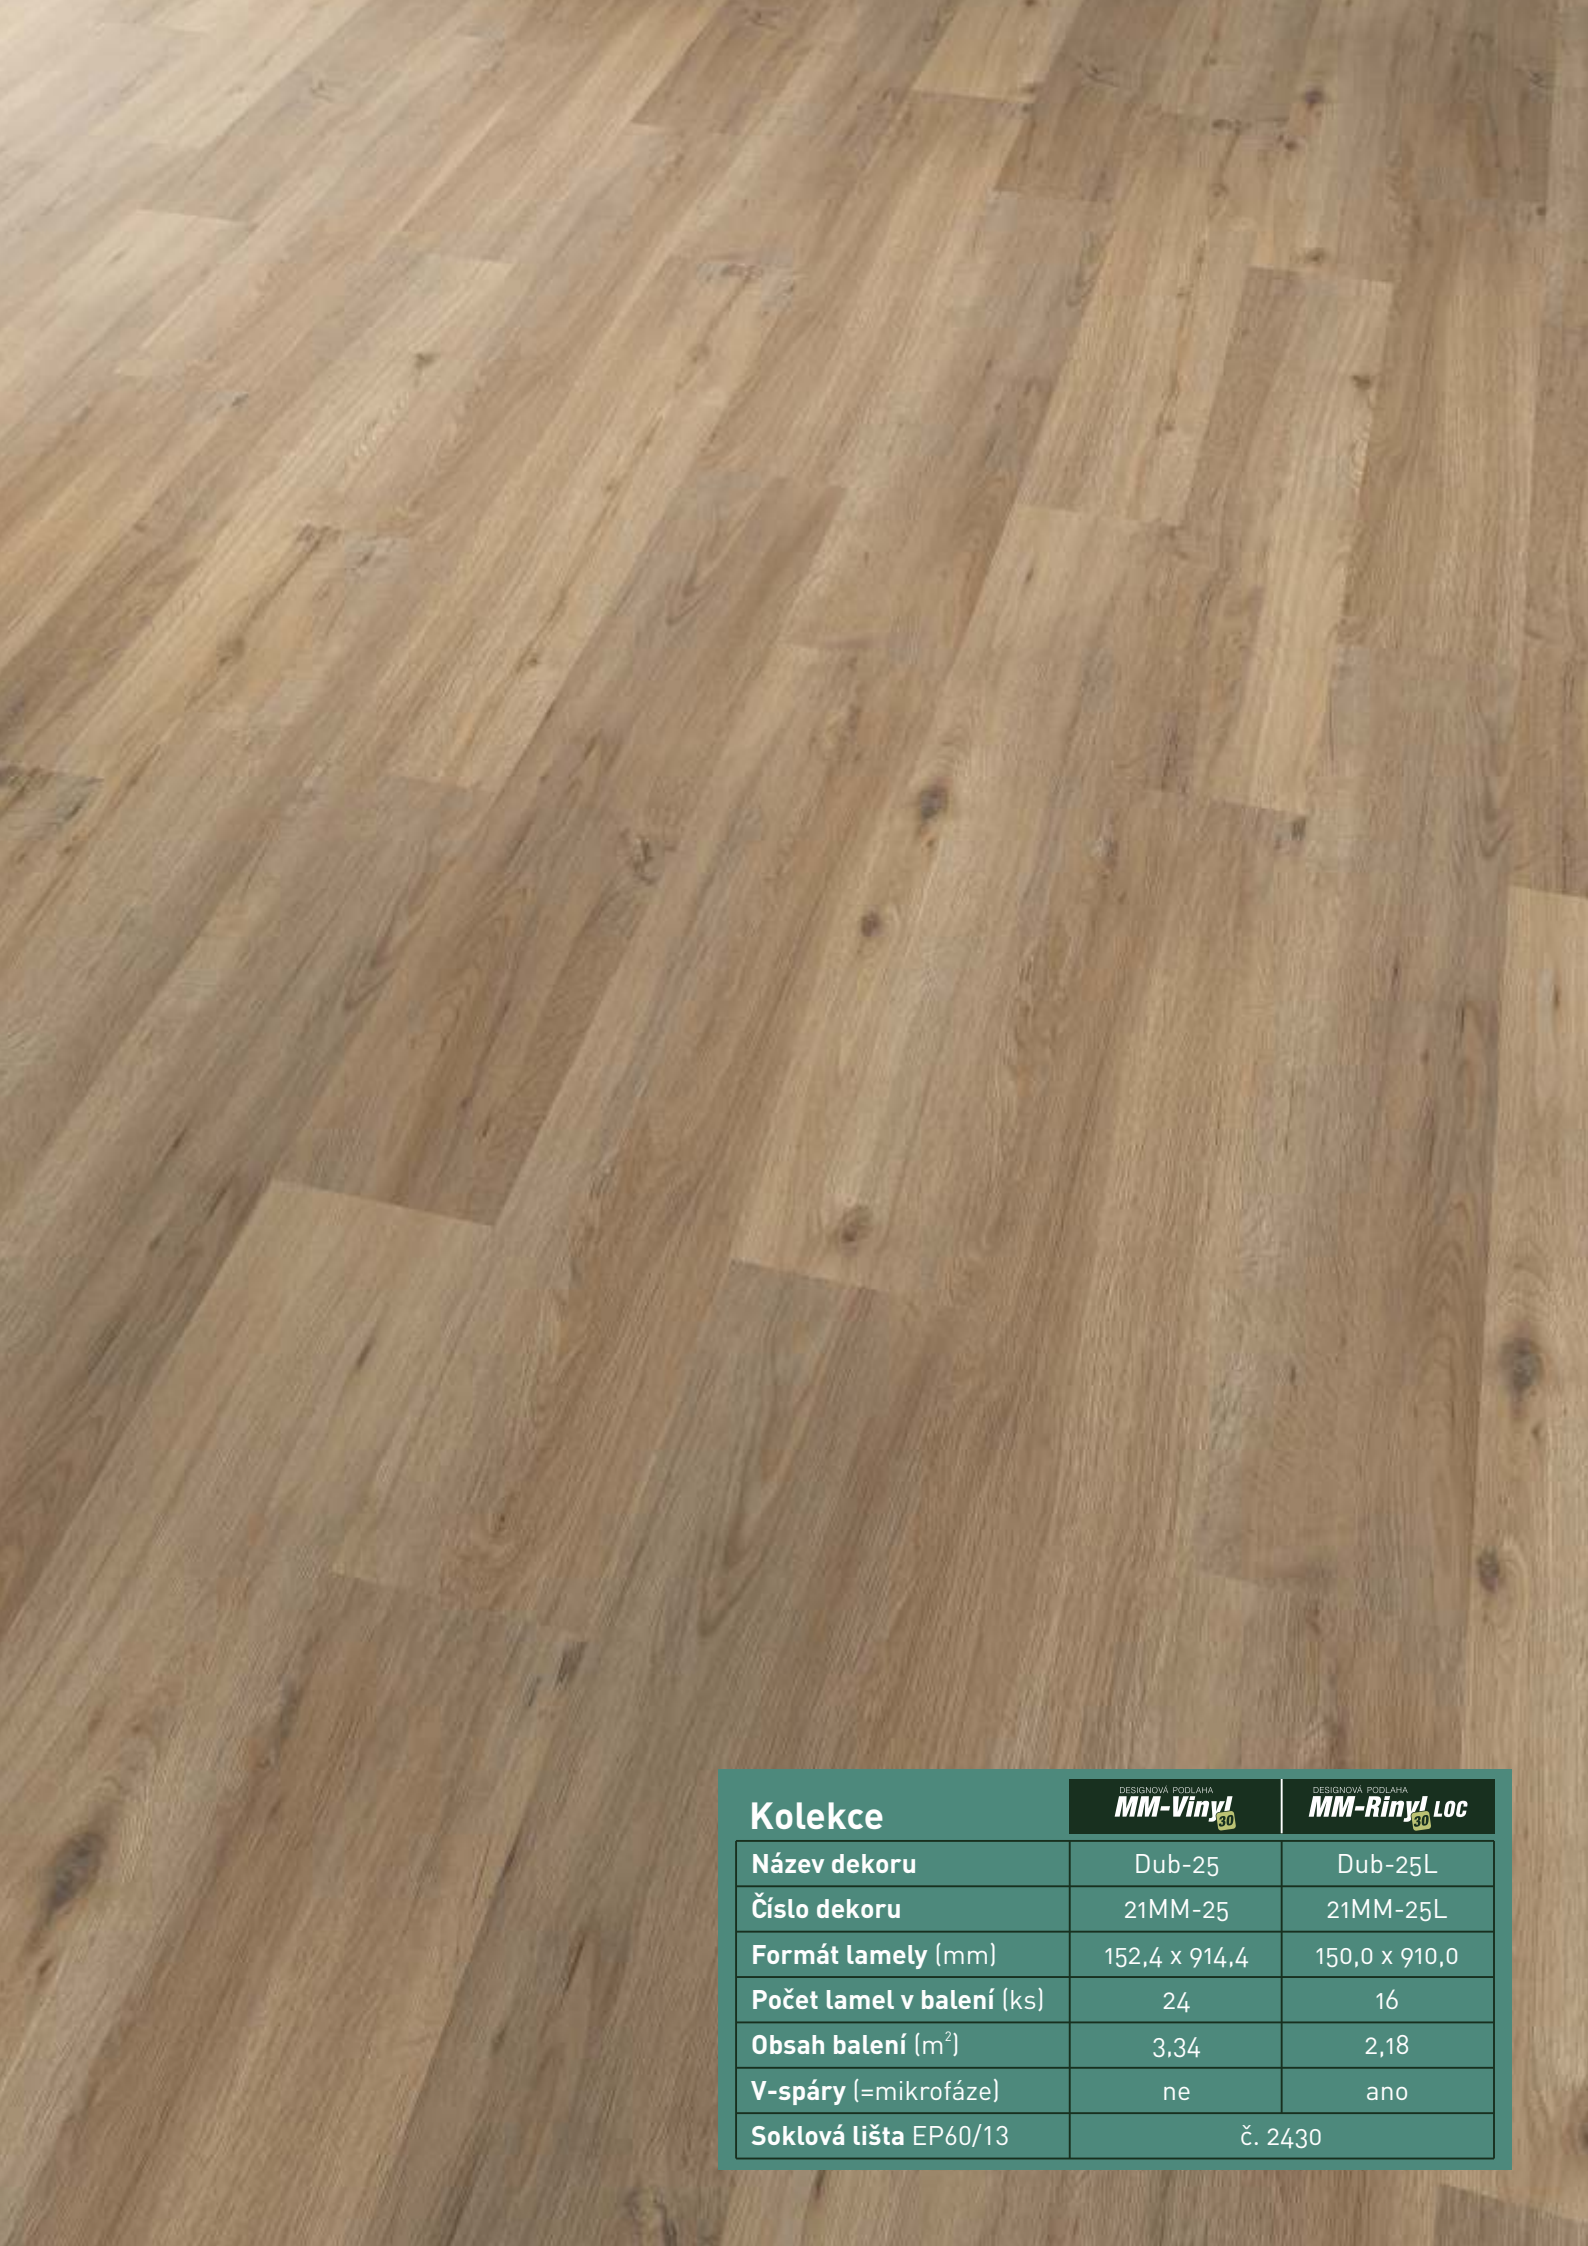

Kolekce

DESIGNOVÁ PODLAHA
MM-Viny!₃₀

DESIGNOVÁ PODLAHA
MM-Riny!₃₀ Loc

Název dekoru	Dub-25	Dub-25L
Číslo dekoru	21MM-25	21MM-25L
Formát lamely [mm]	152,4 x 914,4	150,0 x 910,0
Počet lamel v balení (ks)	24	16
Obsah balení (m²)	3,34	2,18
V-spáry (=mikrofáze)	ne	ano
Soklová lišta EP60/13	č. 2430