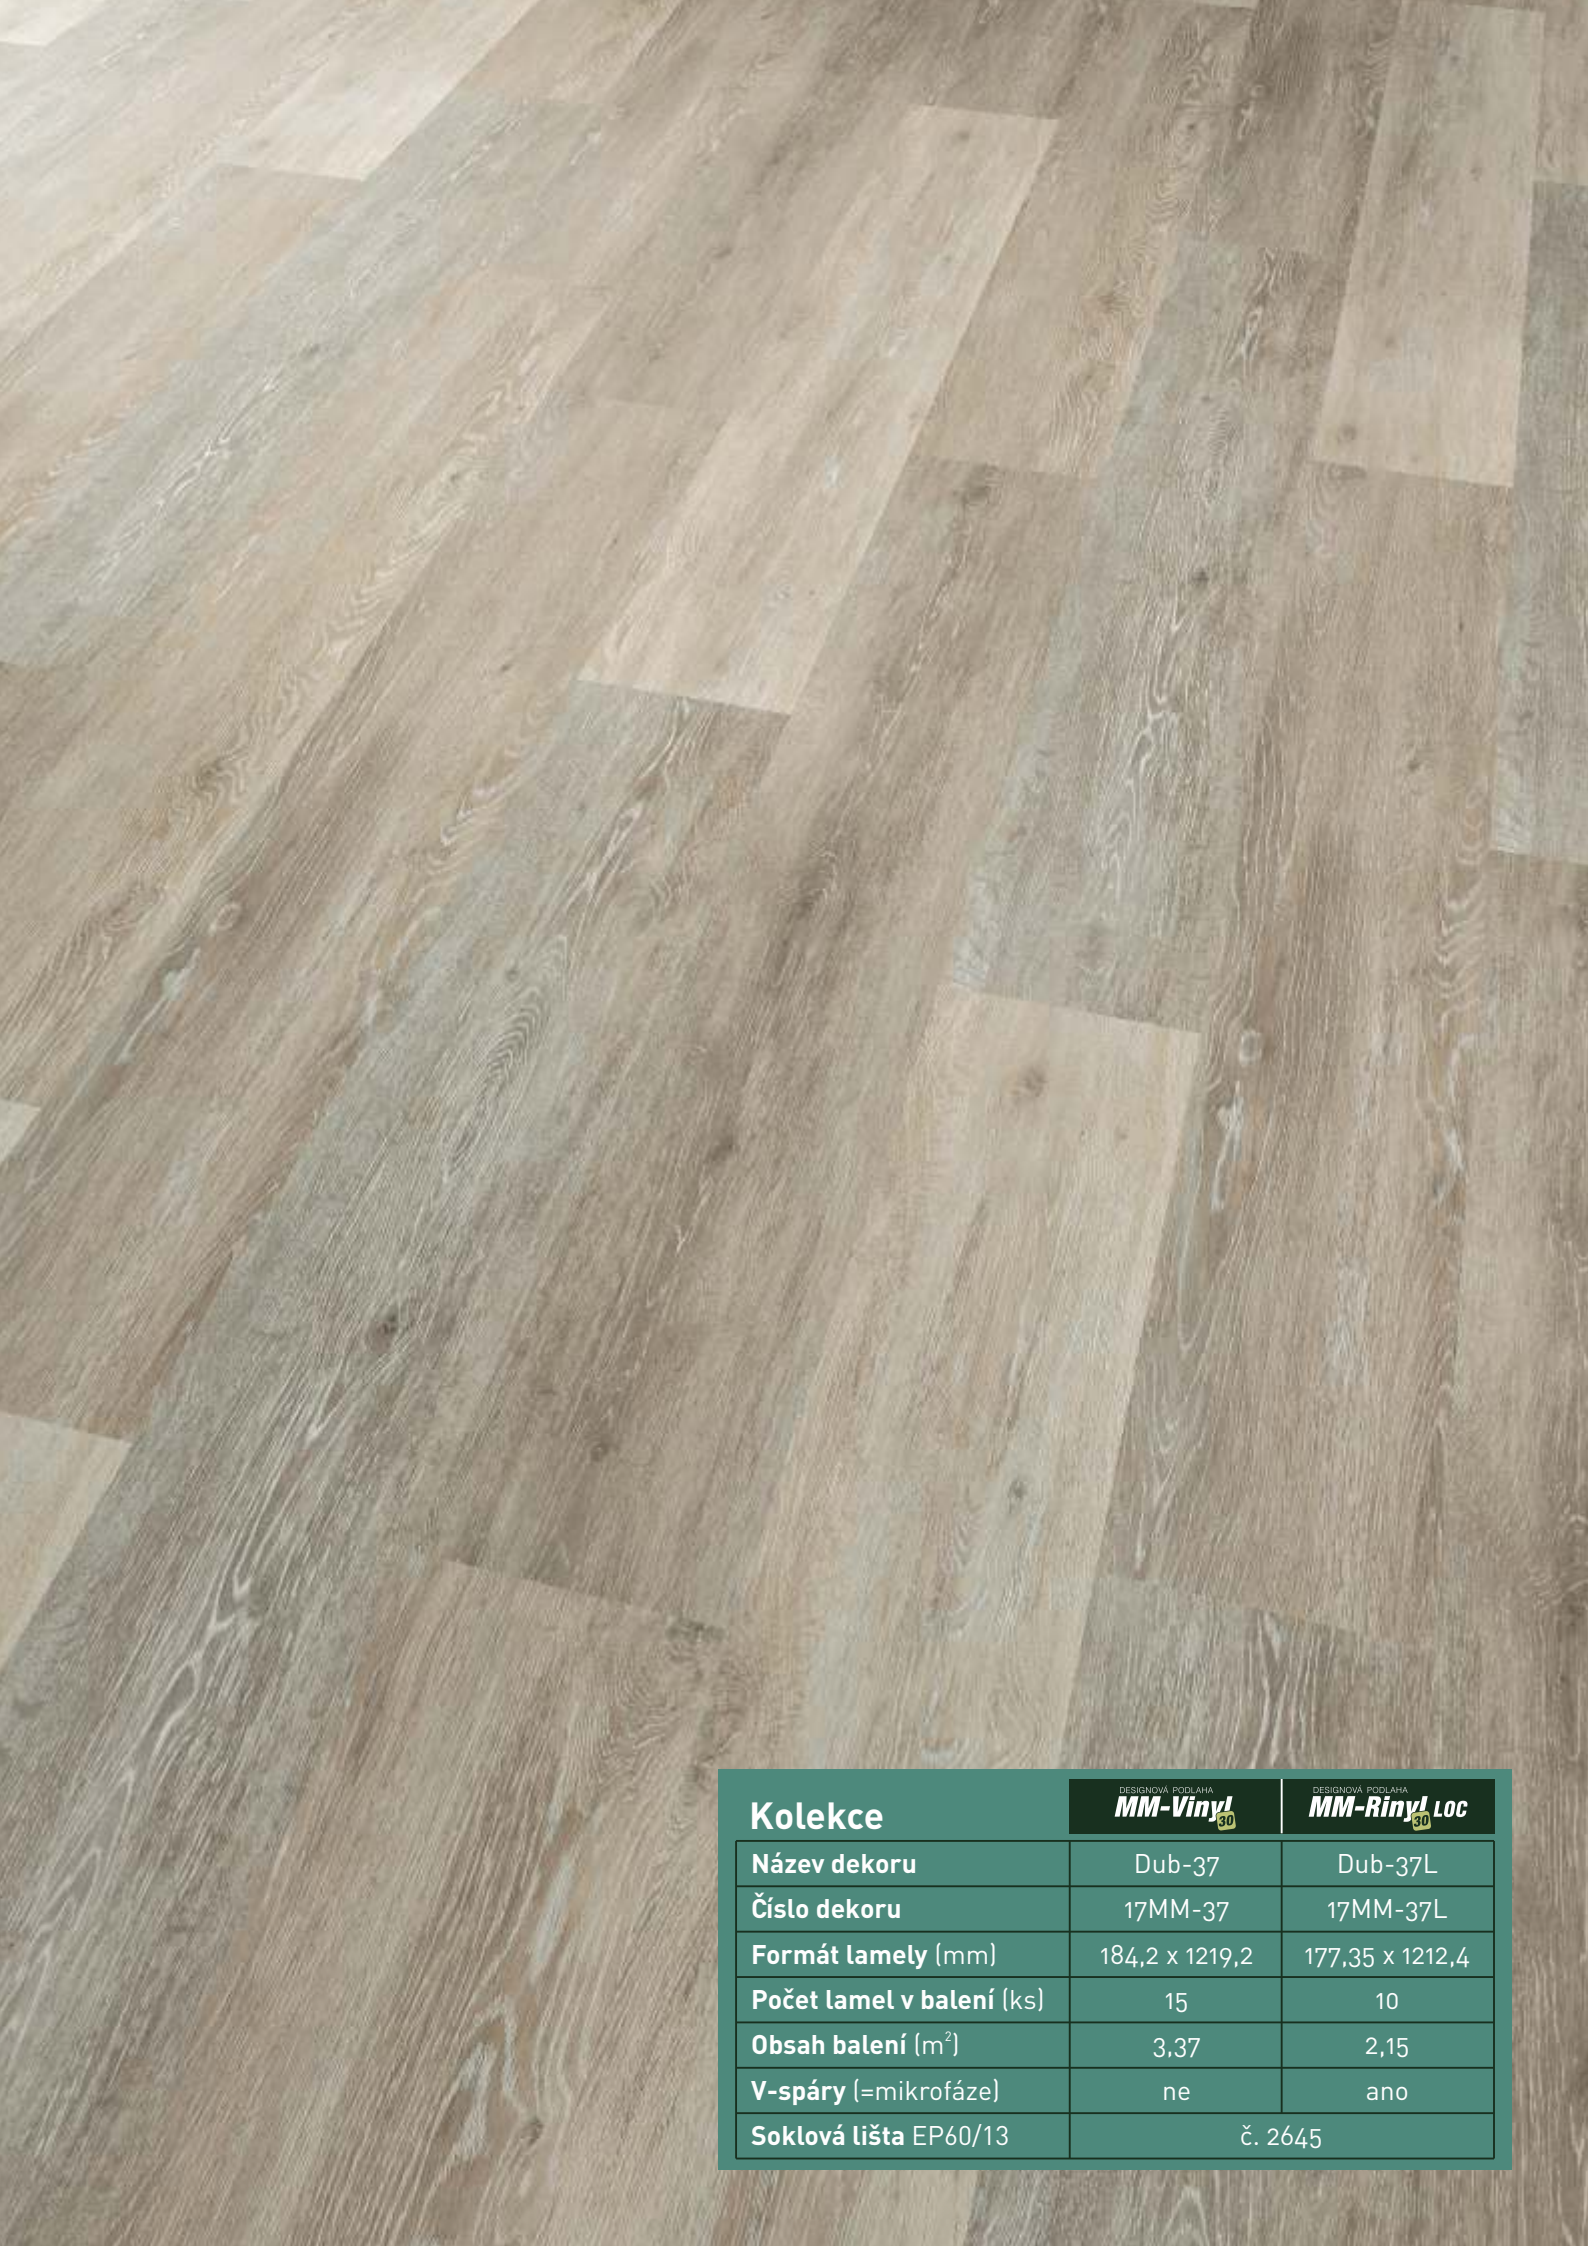

Kolekce

	DESIGNOVÁ PODLAHA MM-Viny!₃₀	DESIGNOVÁ PODLAHA MM-Riny!₃₀ <i>Loc</i>
Název dekoru	Dub-37	Dub-37L
Číslo dekoru	17MM-37	17MM-37L
Formát lamely (mm)	184,2 x 1219,2	177,35 x 1212,4
Počet lamel v balení (ks)	15	10
Obsah balení (m²)	3,37	2,15
V-spáry (=mikrofáze)	ne	ano
Soklová lišta EP60/13	č. 2645