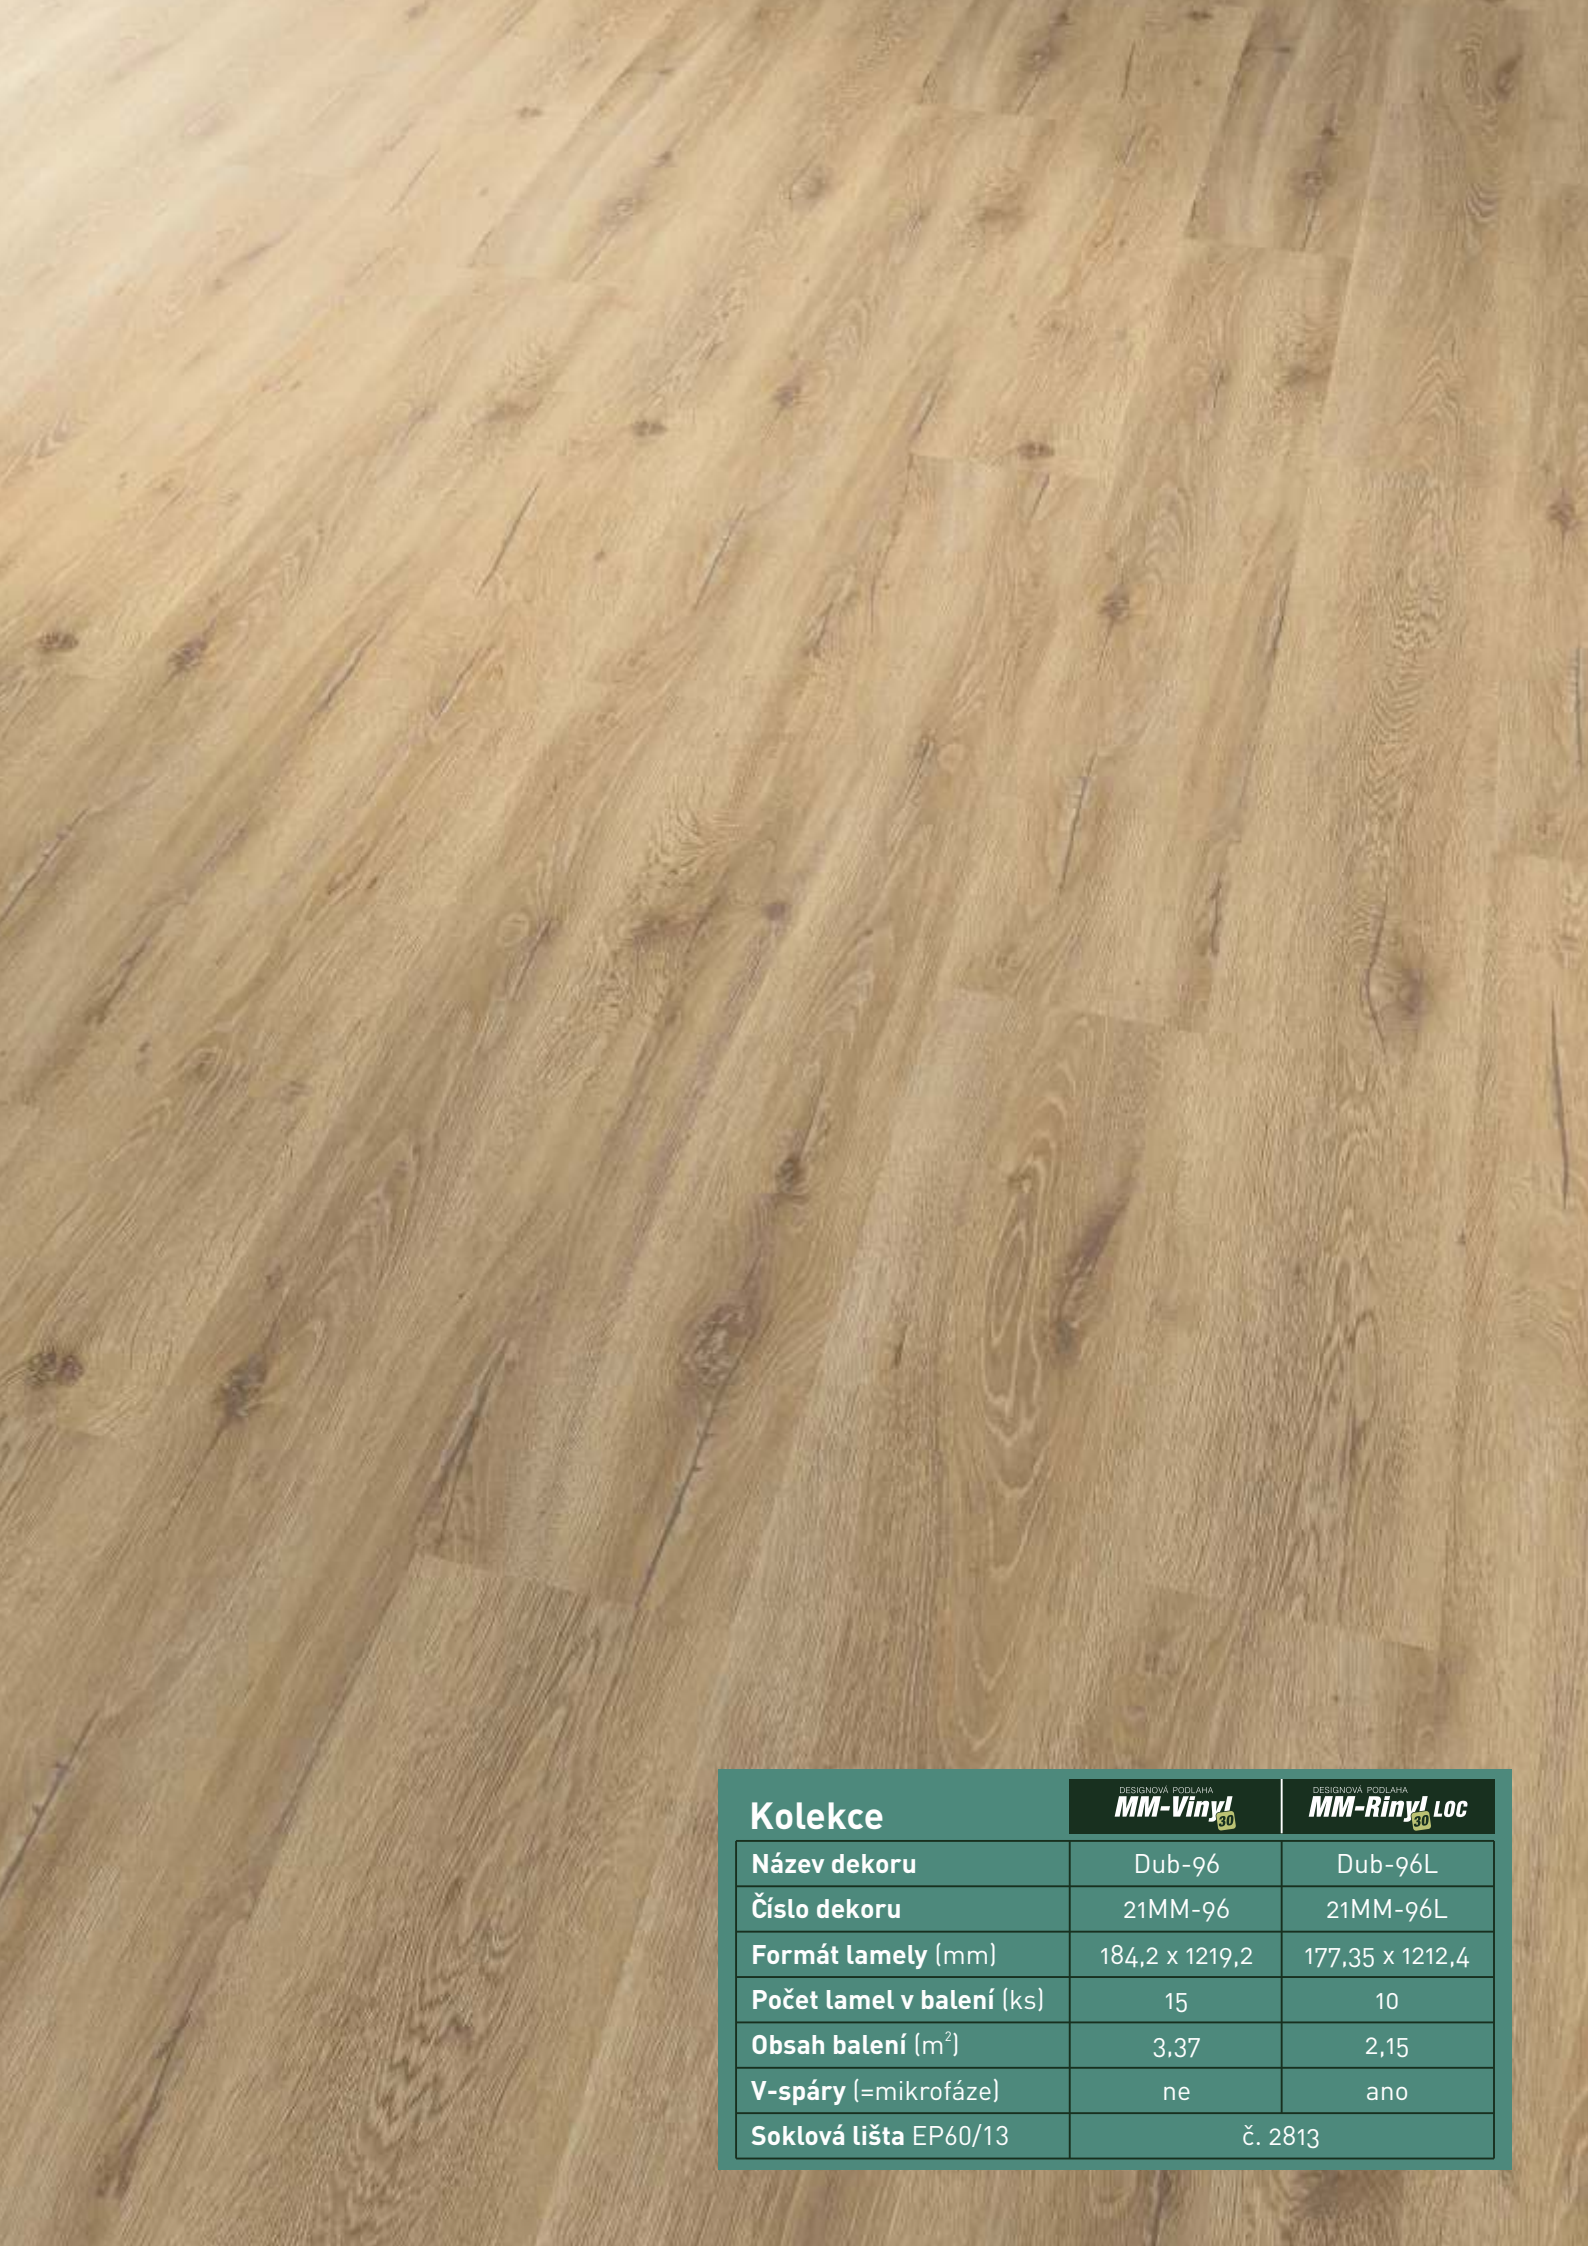

Kolekce	DESIGNOVÁ PODLAHA MM-Vinyl₃₀	DESIGNOVÁ PODLAHA MM-Rinyl₃₀ Loc	
	Název dekoru	Dub-96	Dub-96L
Číslo dekoru	21MM-96	21MM-96L	
Formát lamely (mm)	184,2 x 1219,2	177,35 x 1212,4	
Počet lamel v balení (ks)	15	10	
Obsah balení (m²)	3,37	2,15	
V-spáry (=mikrofáze)	ne	ano	
Soklová lišta EP60/13	č. 2813