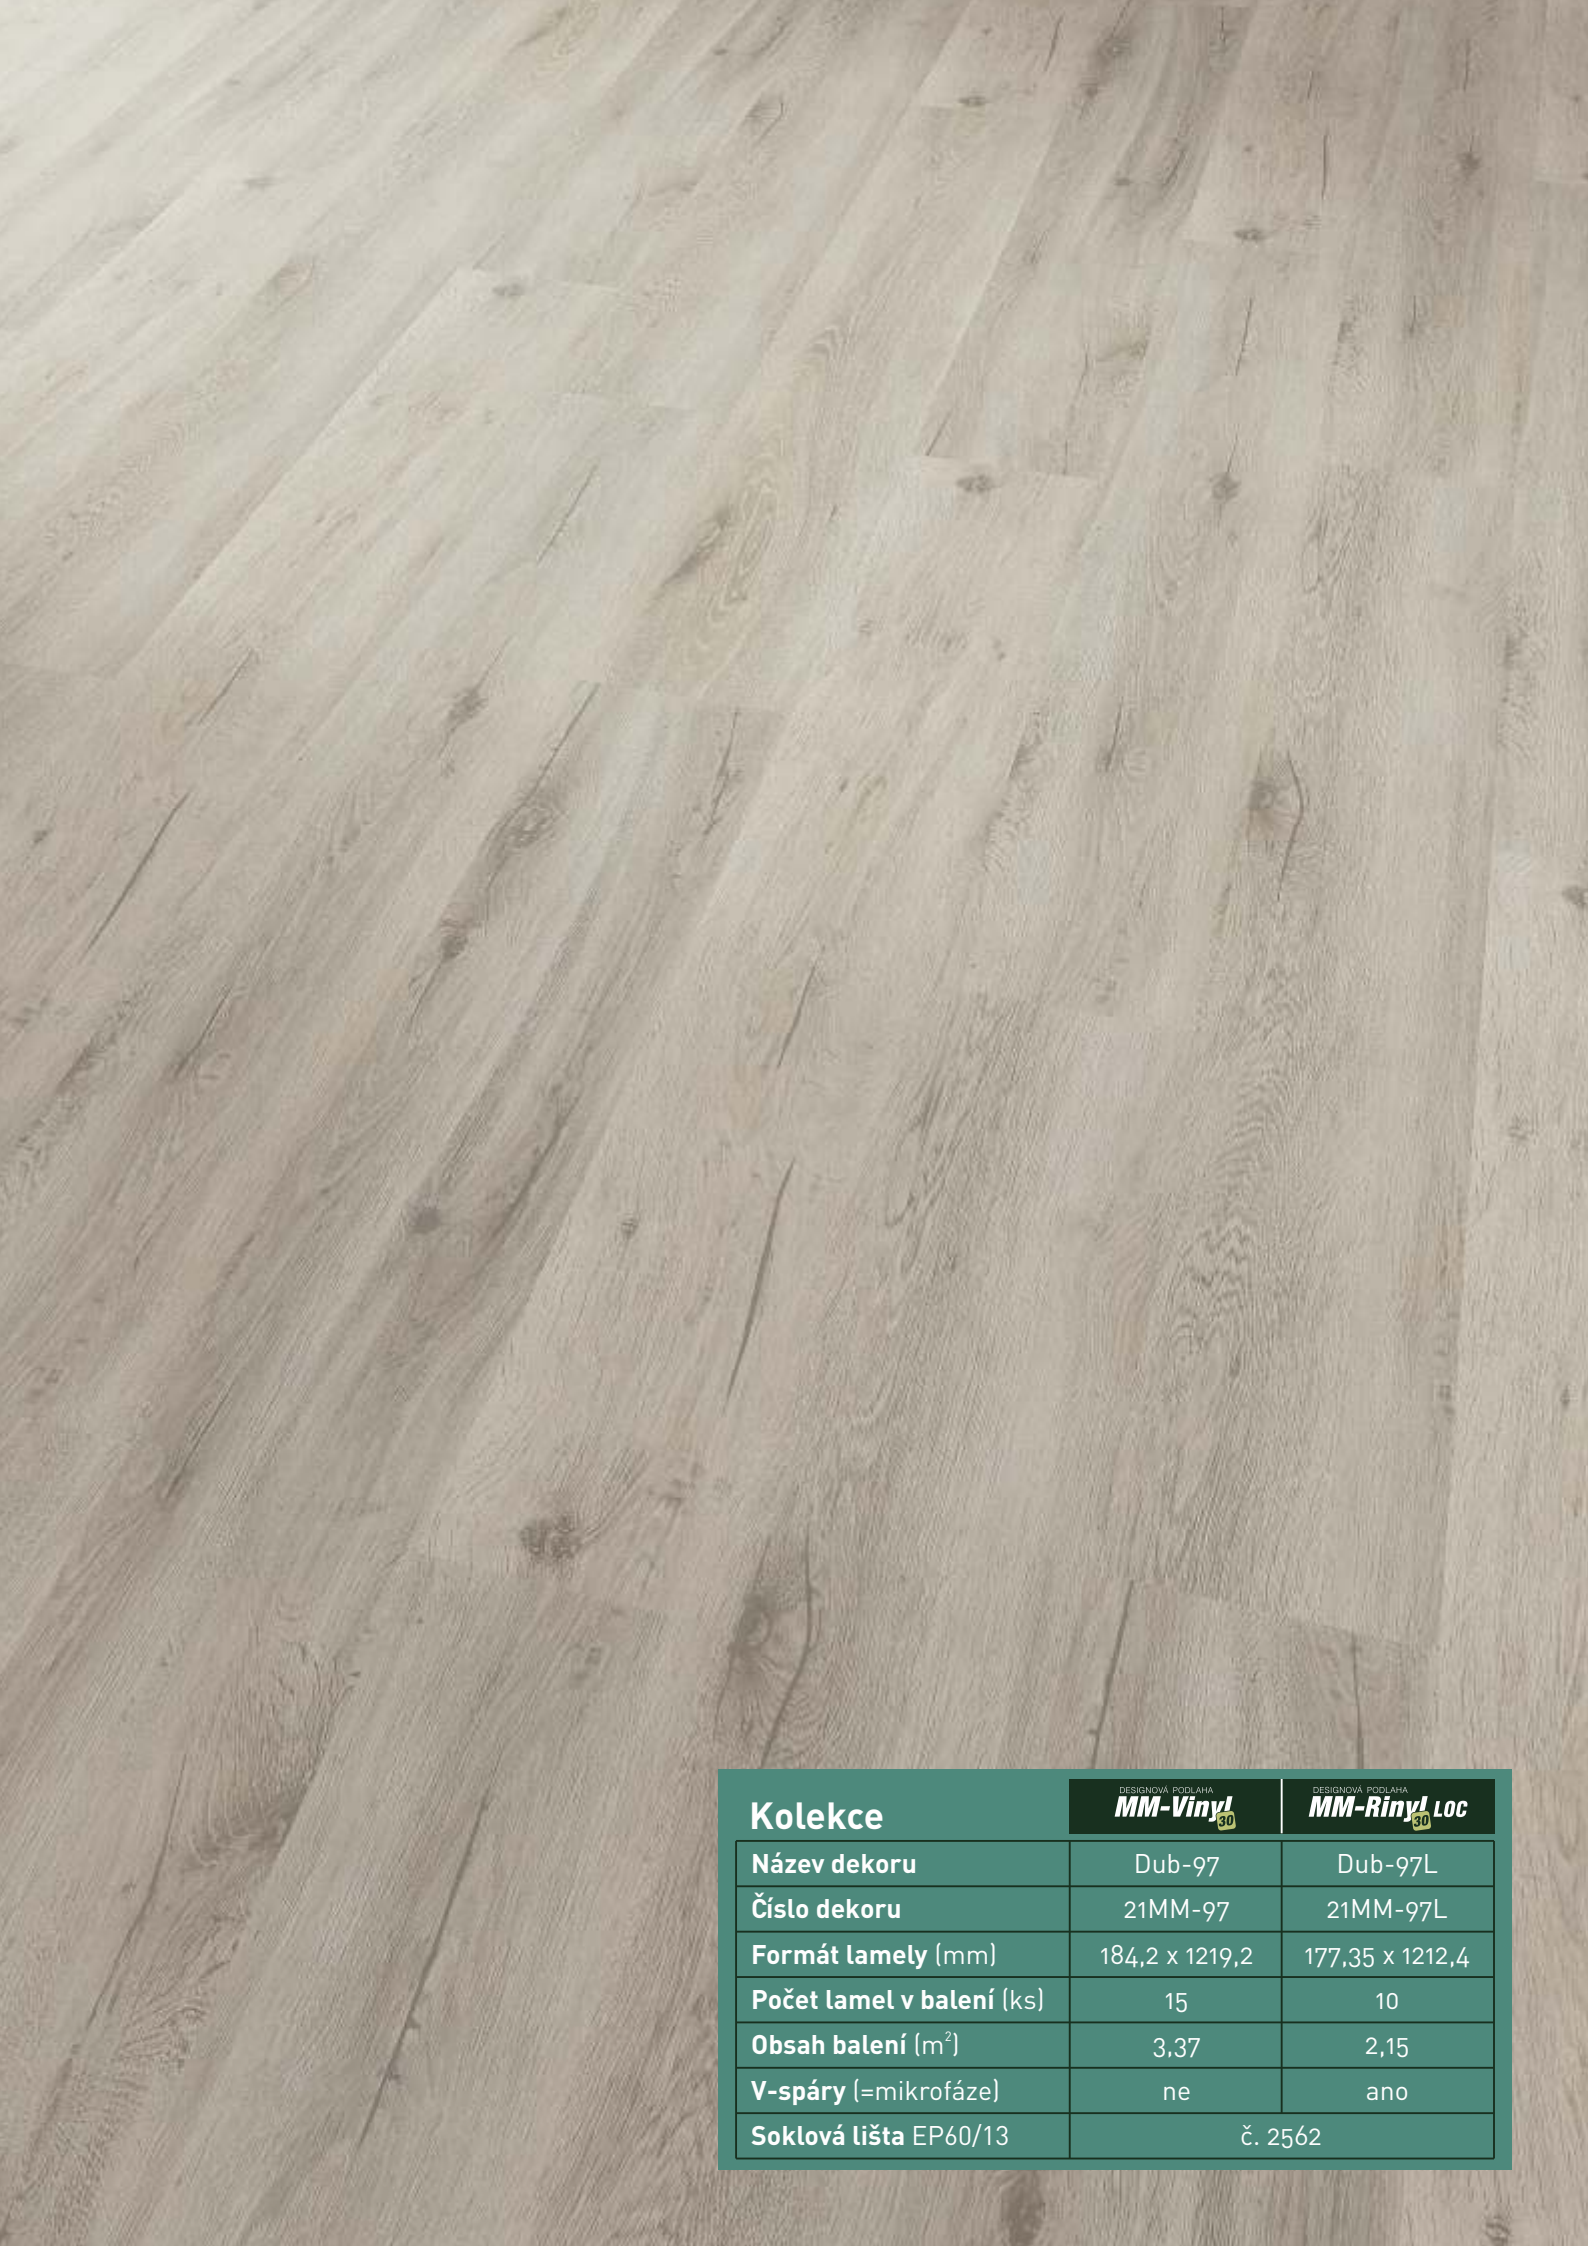

## Kolekce

DESIGNOVÁ PODLAHA  
**MM-Vinyl**<sub>30</sub>

DESIGNOVÁ PODLAHA  
**MM-Rinyl**<sub>30</sub> **Loc**

Název dekoru	Dub-97	Dub-97L
Číslo dekoru	21MM-97	21MM-97L
Formát lamely (mm)	184,2 x 1219,2	177,35 x 1212,4
Počet lamel v balení (ks)	15	10
Obsah balení (m <sup>2</sup> )	3,37	2,15
V-spáry (=mikrofáze)	ne	ano
Soklová lišta EP60/13	č. 2562	