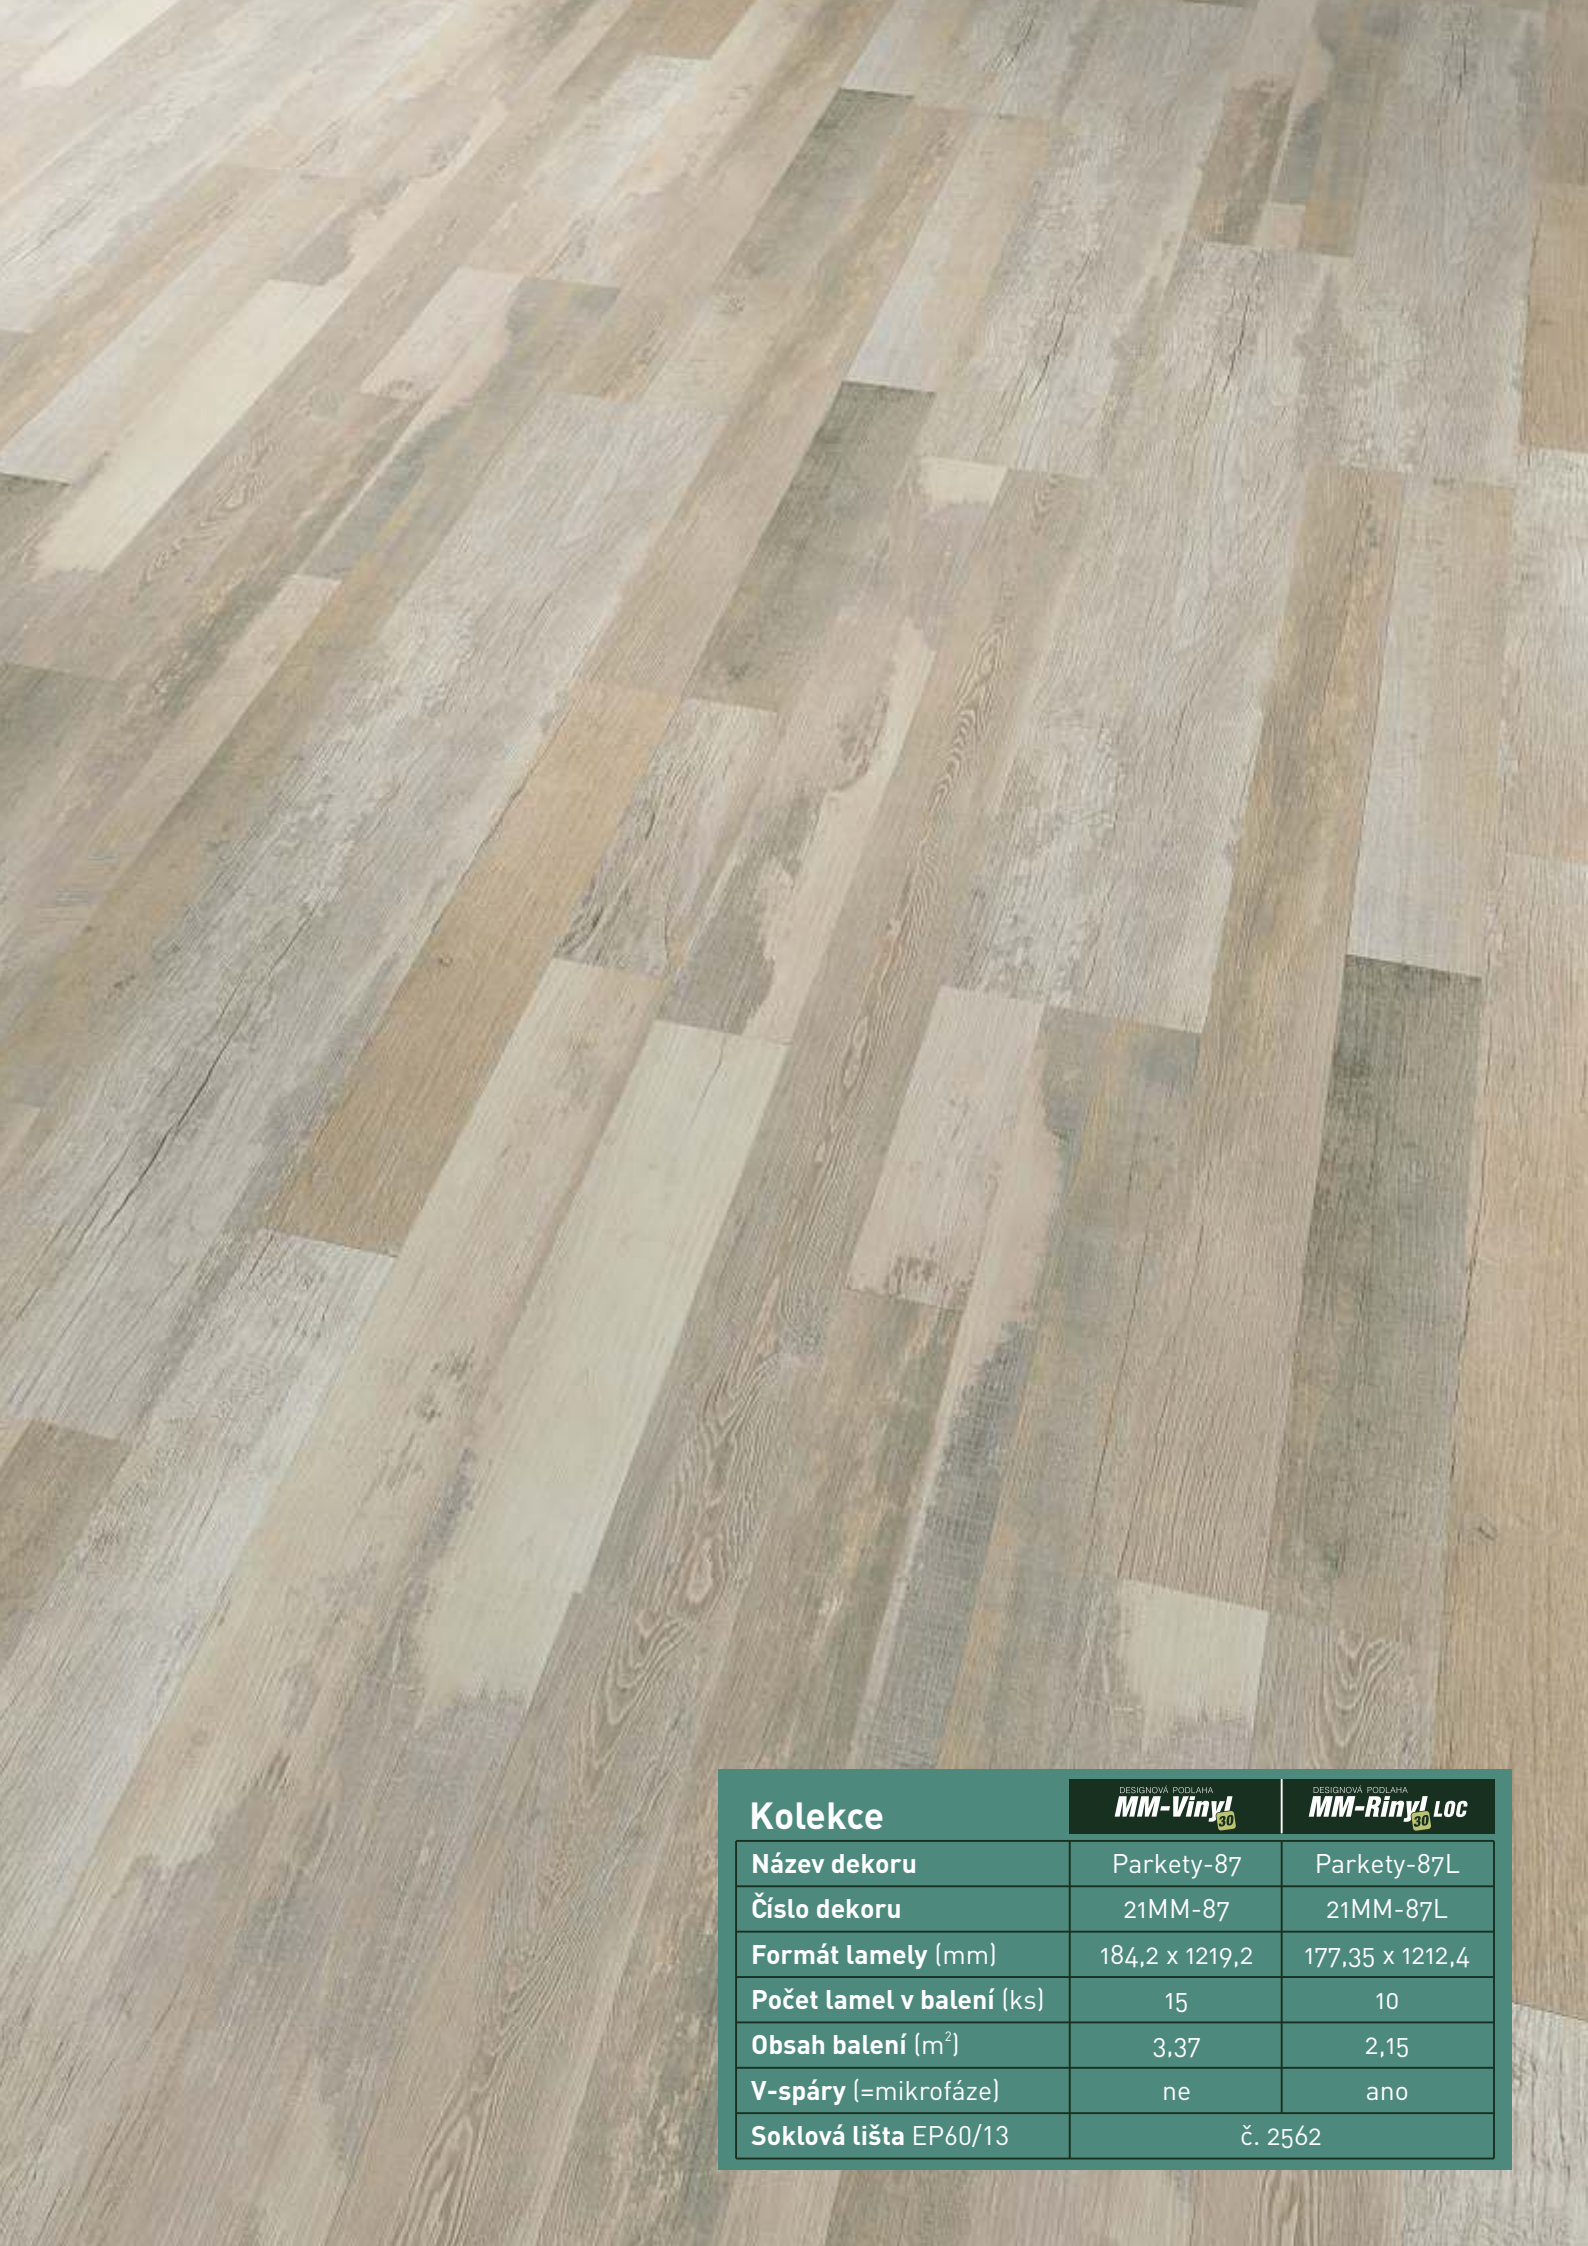

Kolekce

DESIGNOVÁ PODLAHA
MM-Viny!₃₀

DESIGNOVÁ PODLAHA
MM-Riny!₃₀ Loc

Název dekoru	Parkety-87	Parkety-87L
Číslo dekoru	21MM-87	21MM-87L
Formát lamely (mm)	184,2 x 1219,2	177,35 x 1212,4
Počet lamel v balení (ks)	15	10
Obsah balení (m²)	3,37	2,15
V-spáry (=mikrofáze)	ne	ano
Soklová lišta EP60/13	č. 2562