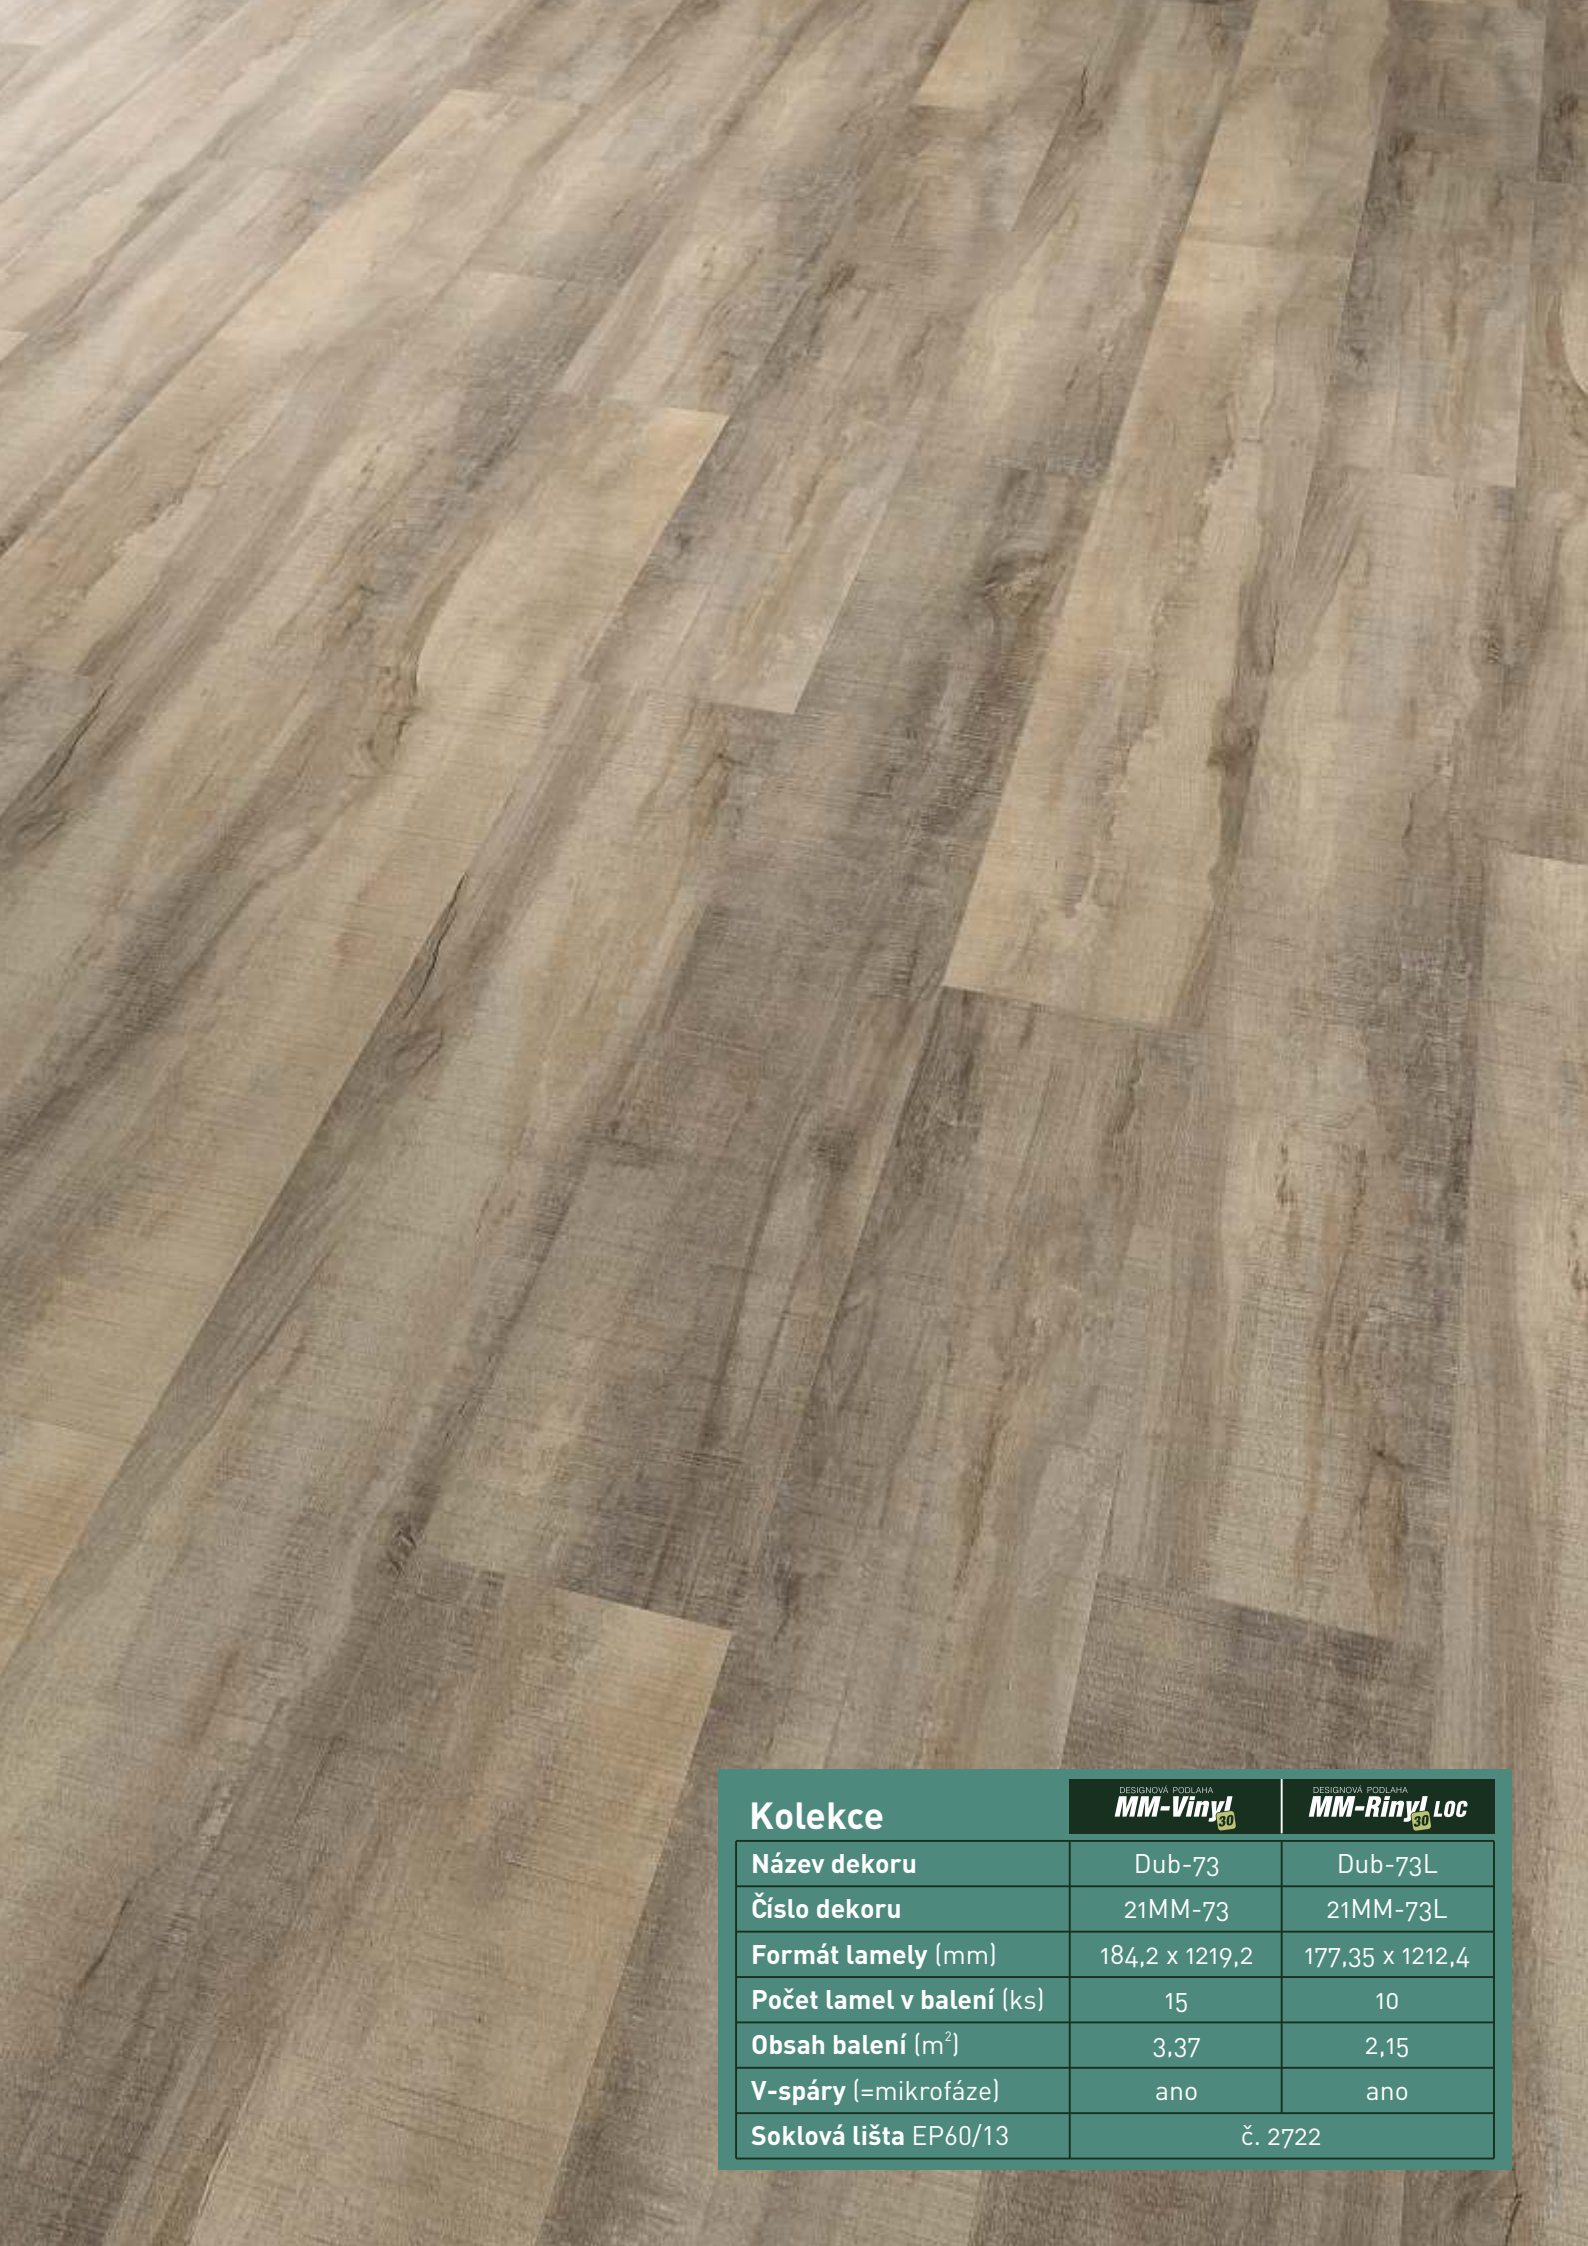

Kolekce

DESIGNOVÁ PODLAHA
MM-Vinyl₃₀

DESIGNOVÁ PODLAHA
MM-Rinyl₃₀ **Loc**

Název dekoru	Dub-73	Dub-73L
Číslo dekoru	21MM-73	21MM-73L
Formát lamely (mm)	184,2 x 1219,2	177,35 x 1212,4
Počet lamel v balení (ks)	15	10
Obsah balení (m²)	3,37	2,15
V-spáry (=mikrofáze)	ano	ano
Soklová lišta EP60/13	č. 2722