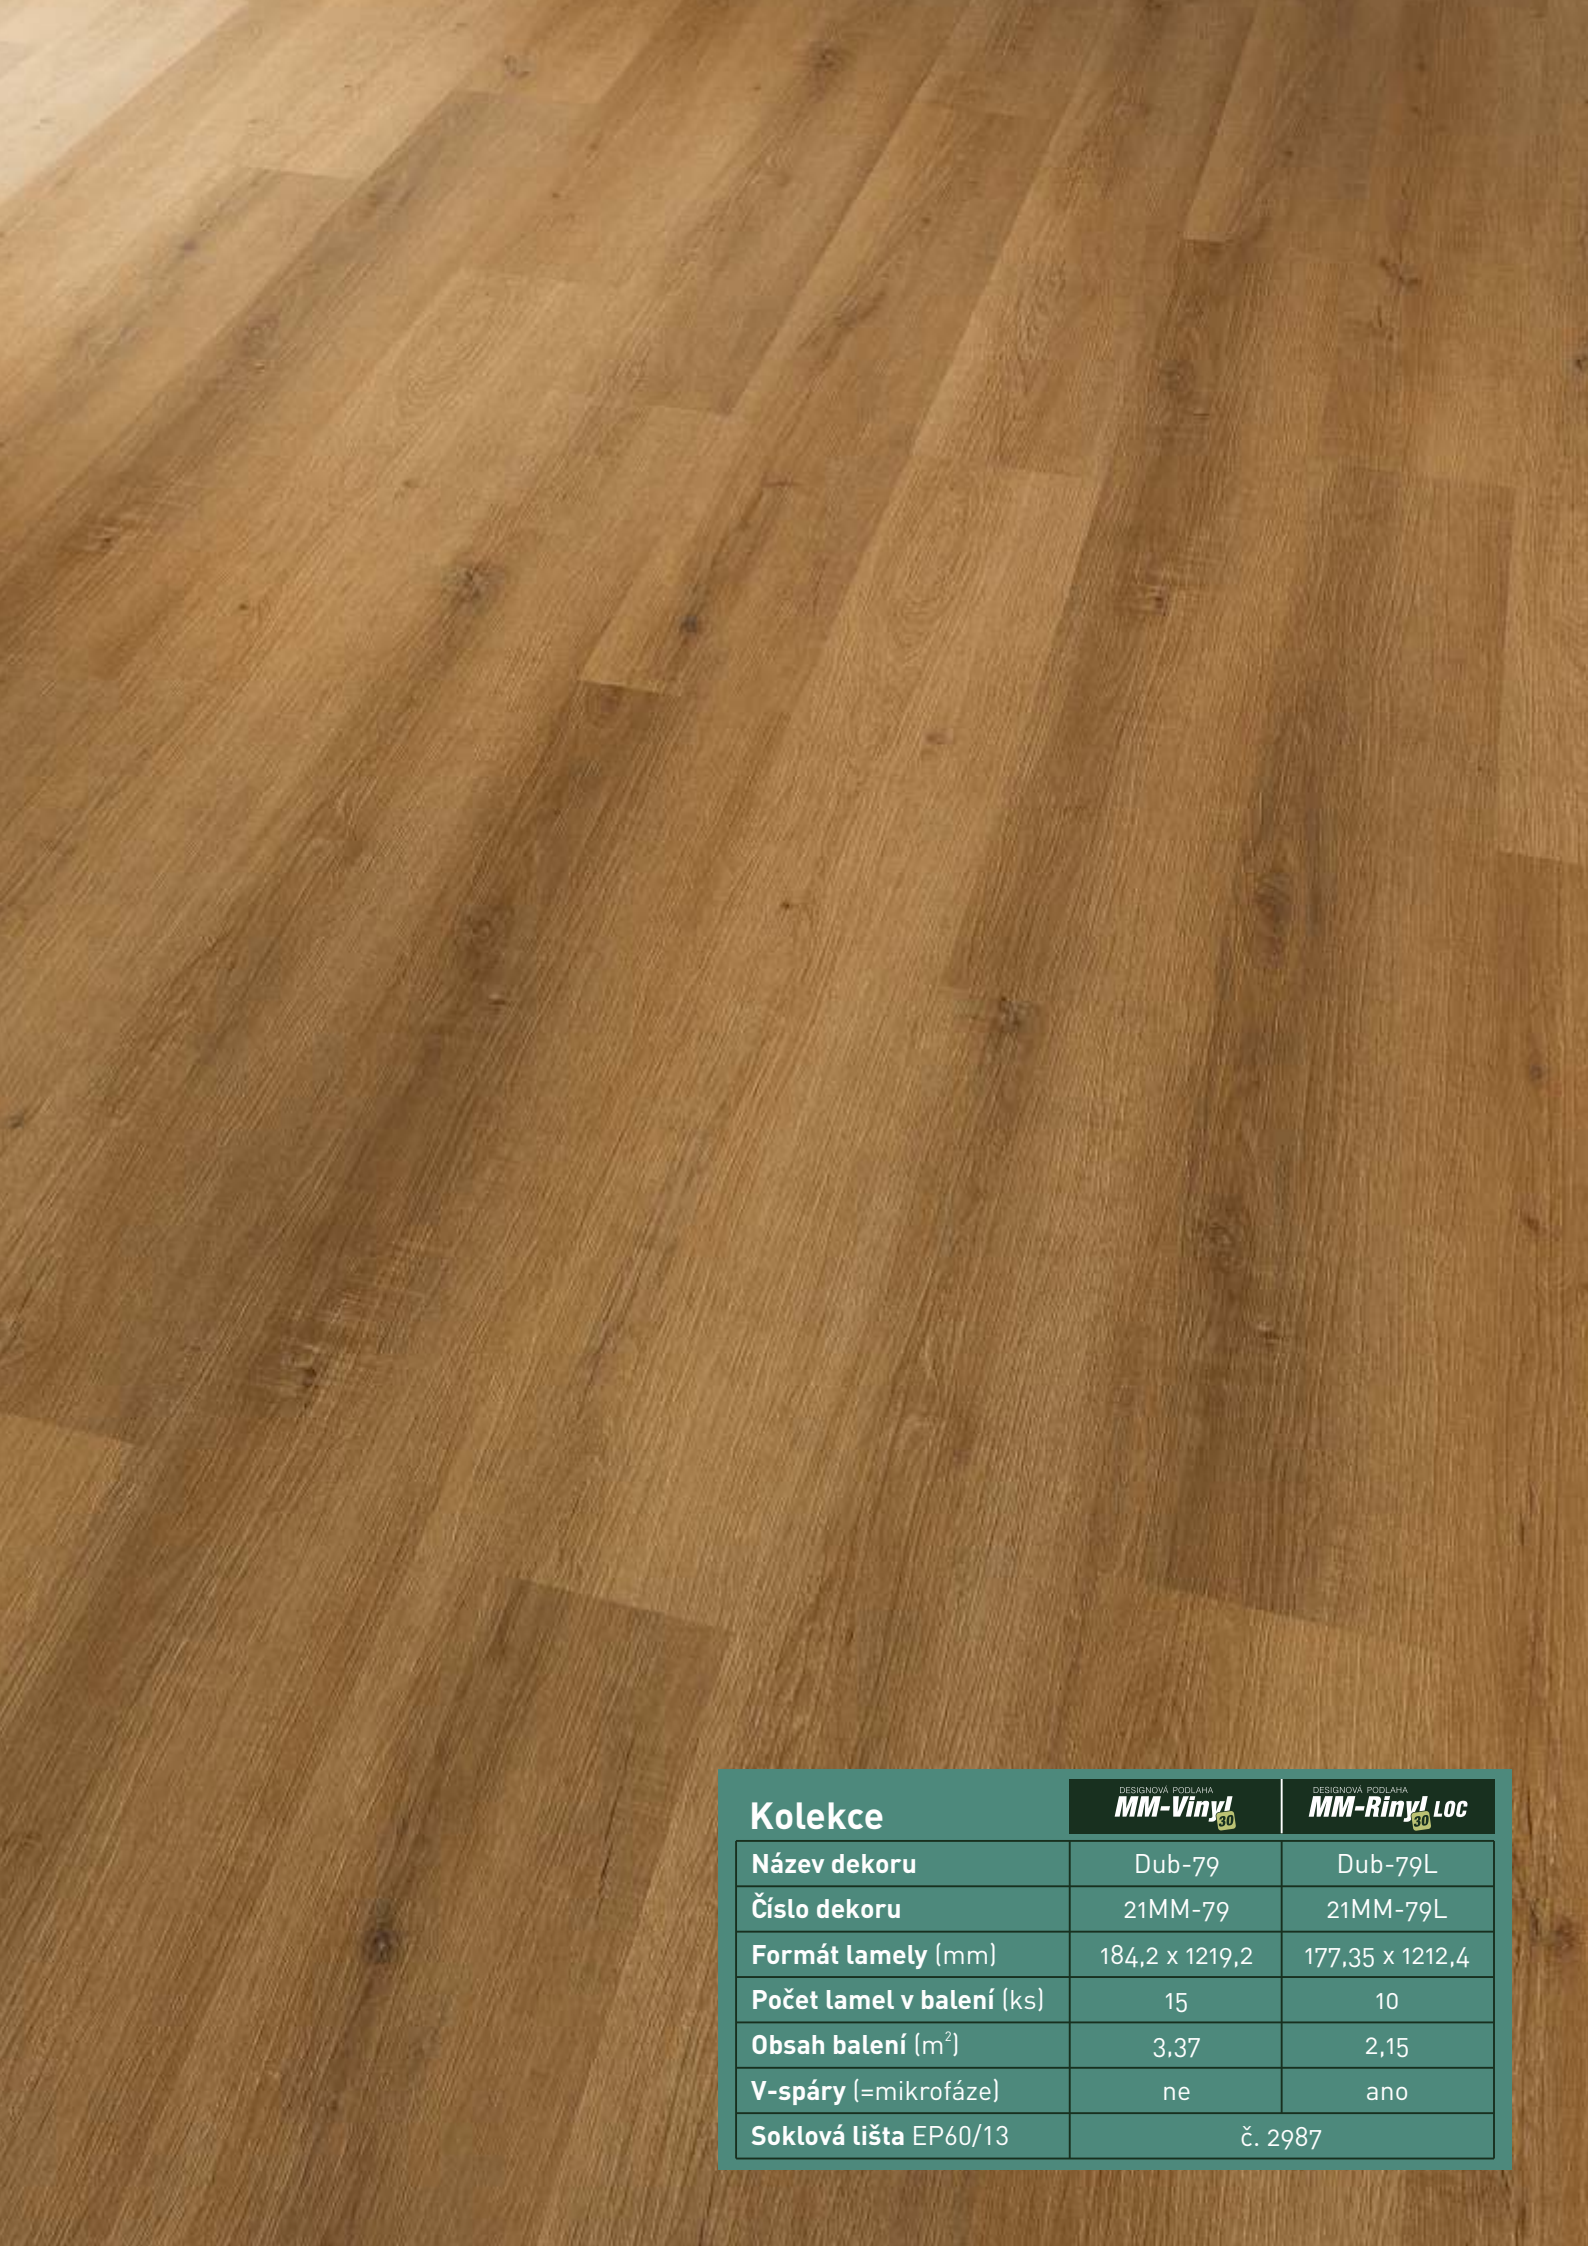

Kolekce

DESIGNOVÁ PODLAHA
MM-Vinyl₃₀

DESIGNOVÁ PODLAHA
MM-Rinyl₃₀ **Loc**

Název dekoru	Dub-79	Dub-79L
Číslo dekoru	21MM-79	21MM-79L
Formát lamely [mm]	184,2 x 1219,2	177,35 x 1212,4
Počet lamel v balení (ks)	15	10
Obsah balení (m²)	3,37	2,15
V-spáry (=mikrofáze)	ne	ano
Soklová lišta EP60/13	č. 2987