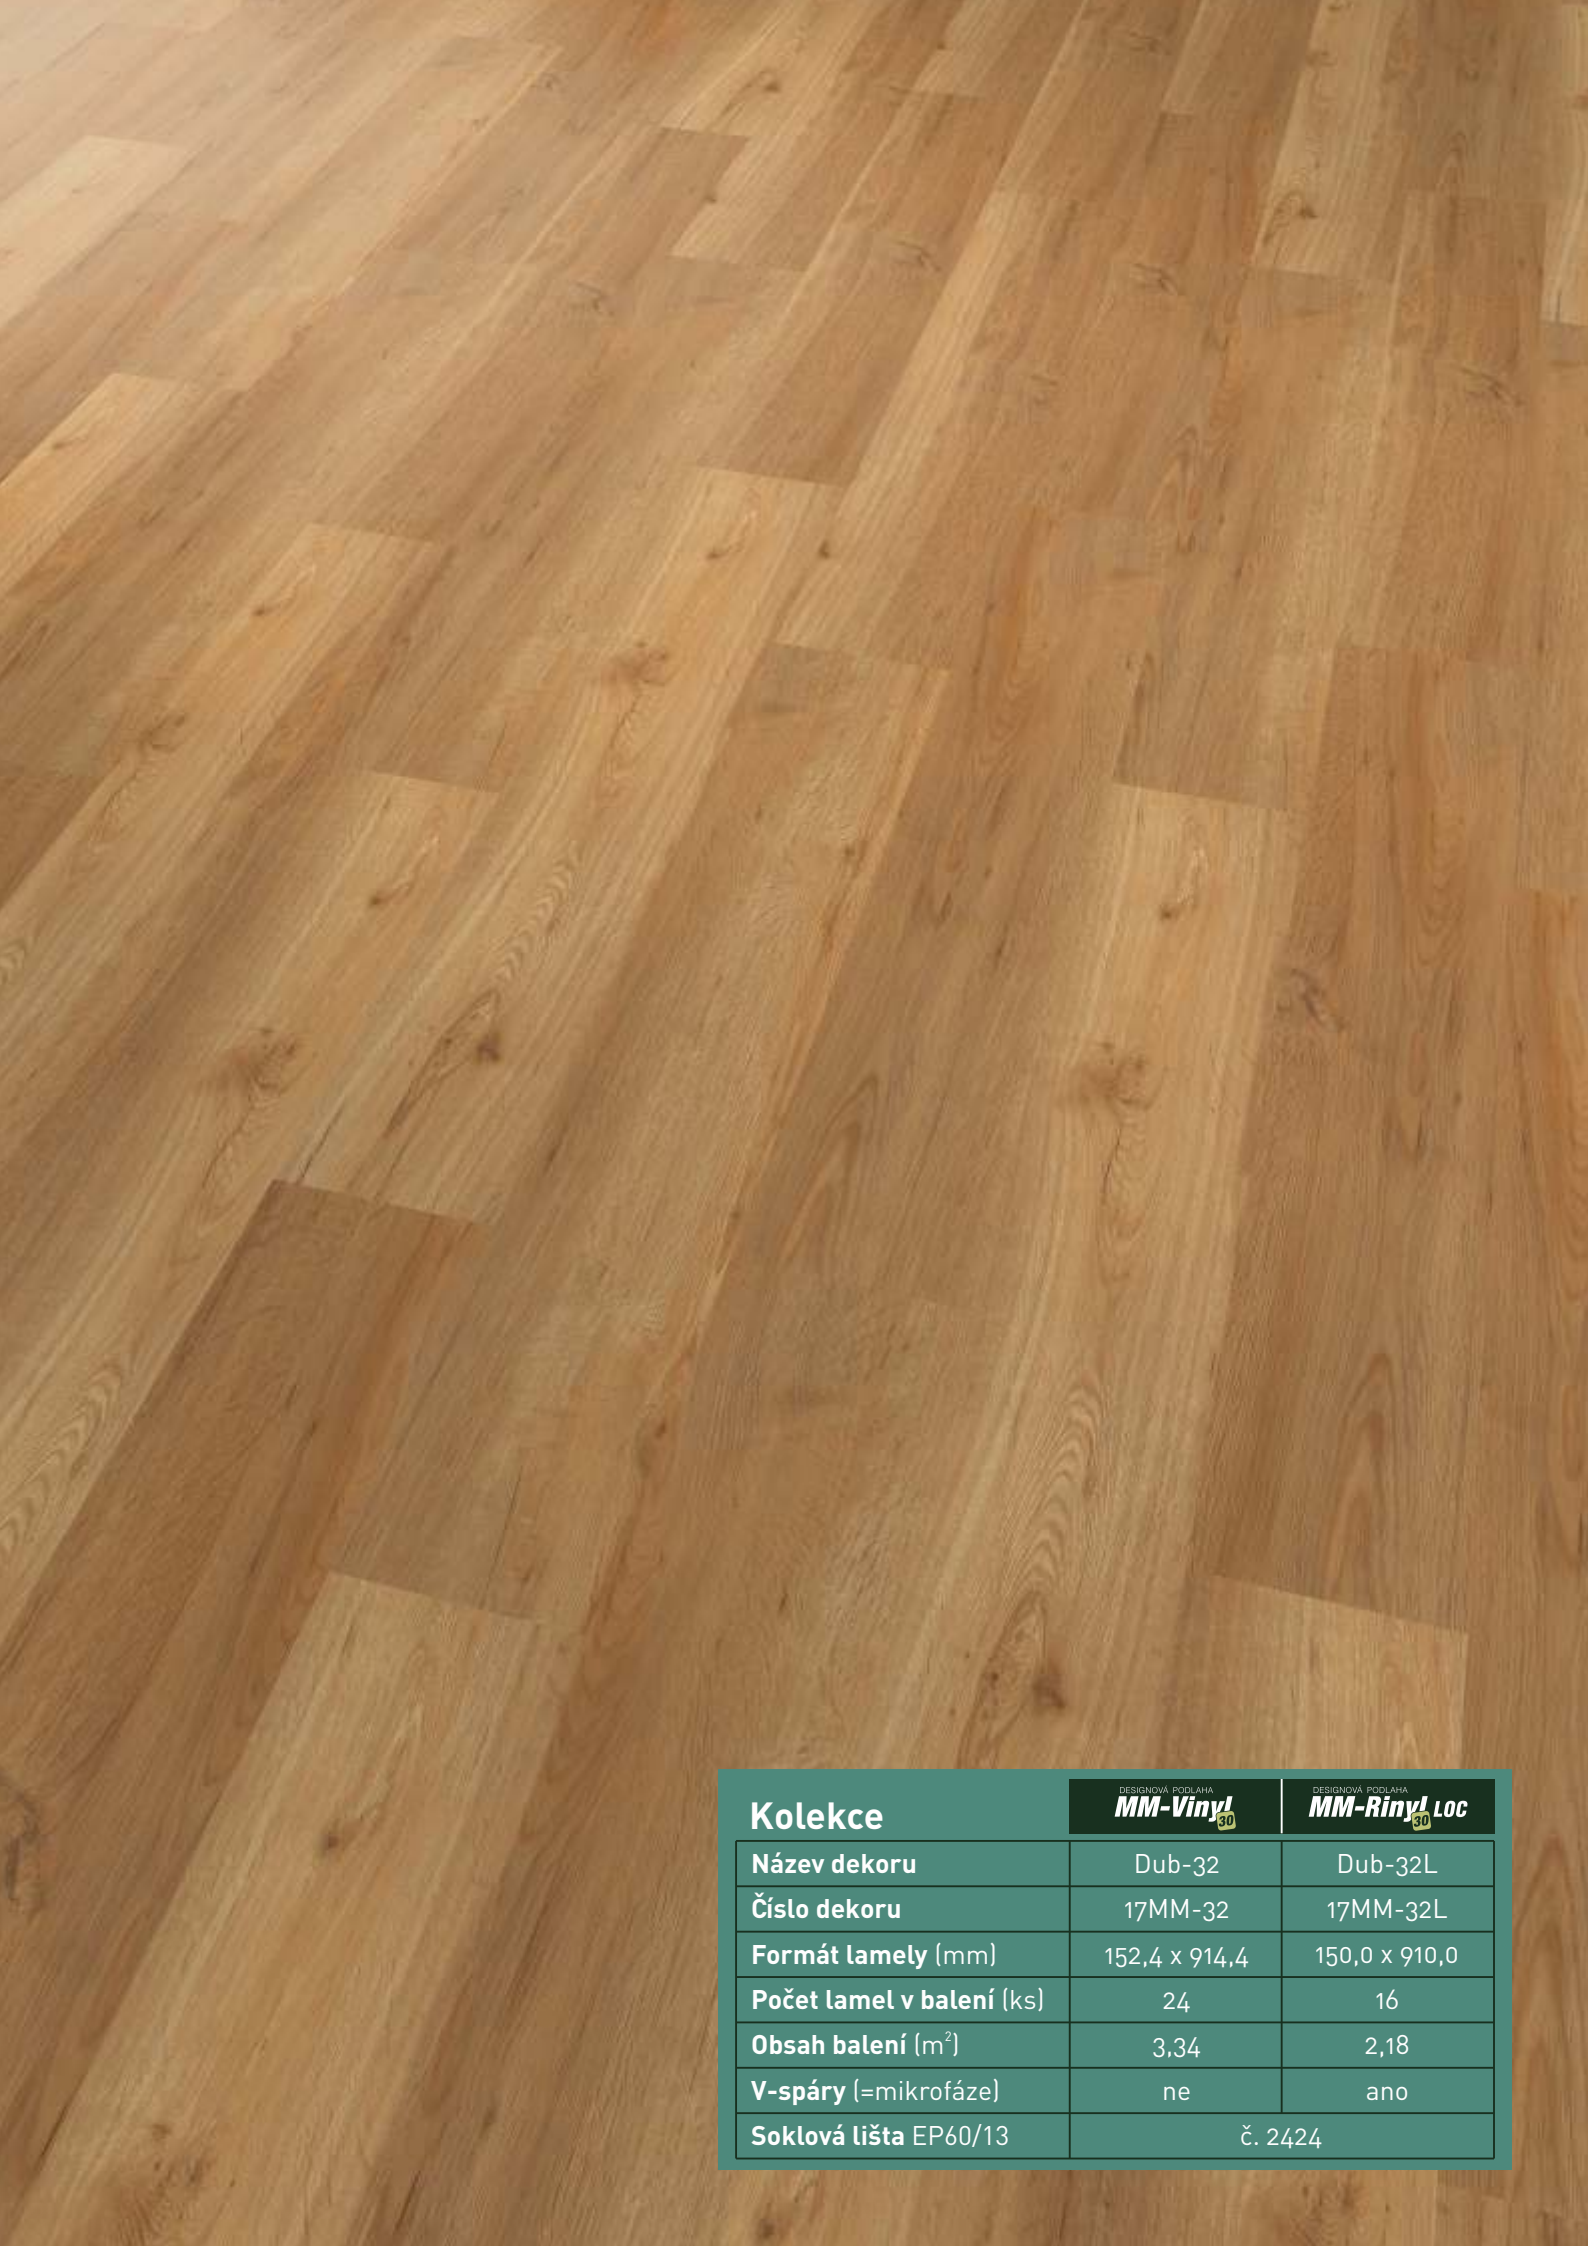

Kolekce

DESIGNOVÁ PODLAHA
MM-Viny!₃₀

DESIGNOVÁ PODLAHA
MM-Riny!₃₀ **Loc**

Název dekoru	Dub-32	Dub-32L
Číslo dekoru	17MM-32	17MM-32L
Formát lamely [mm]	152,4 x 914,4	150,0 x 910,0
Počet lamel v balení (ks)	24	16
Obsah balení (m²)	3,34	2,18
V-spáry (=mikrofáze)	ne	ano
Soklová lišta EP60/13	č. 2424