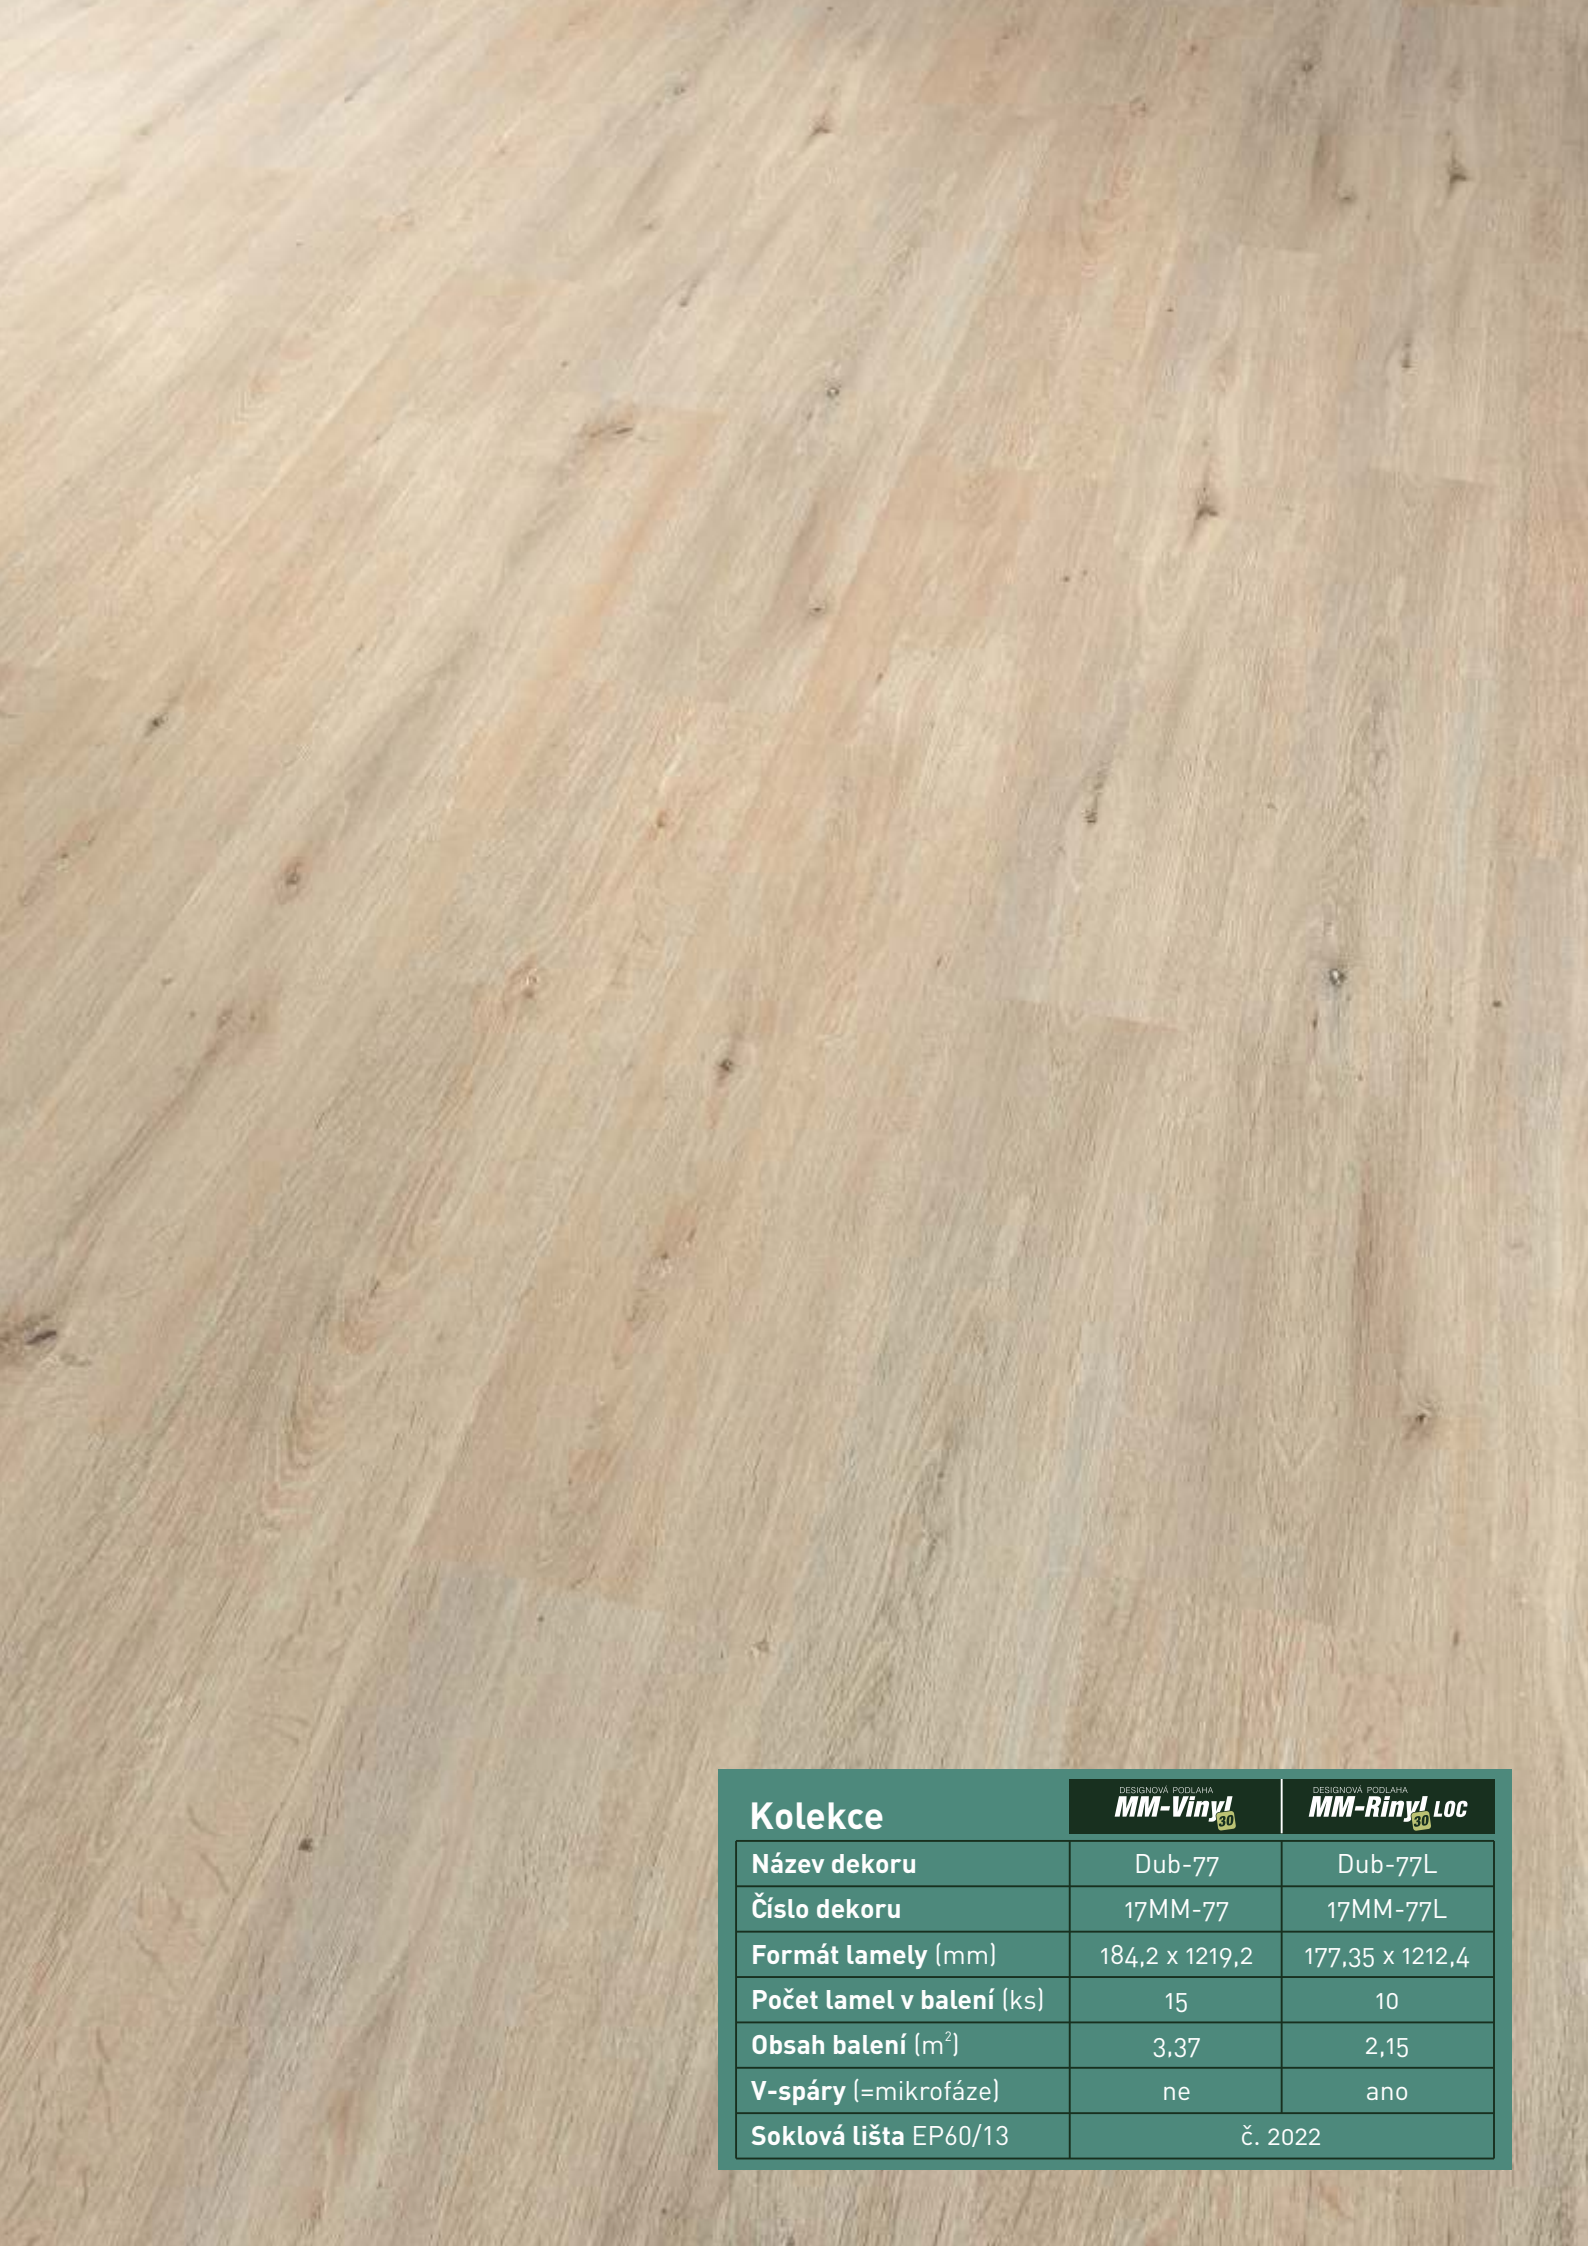

## Kolekce

DESIGNOVÁ PODLAHA  
**MM-Viny!**<sub>30</sub>

DESIGNOVÁ PODLAHA  
**MM-Riny!**<sub>30</sub> *Loc*

Název dekoru	Dub-78	Dub-78L
Číslo dekoru	17MM-78	17MM-78L
Formát lamely [mm]	152,4 x 1219,2	150,0 x 1212,4
Počet lamel v balení (ks)	18	12
Obsah balení (m <sup>2</sup> )	3,34	2,18
V-spáry (=mikrofáze)	ne	ano
Soklová lišta EP60/13	č. 2358	